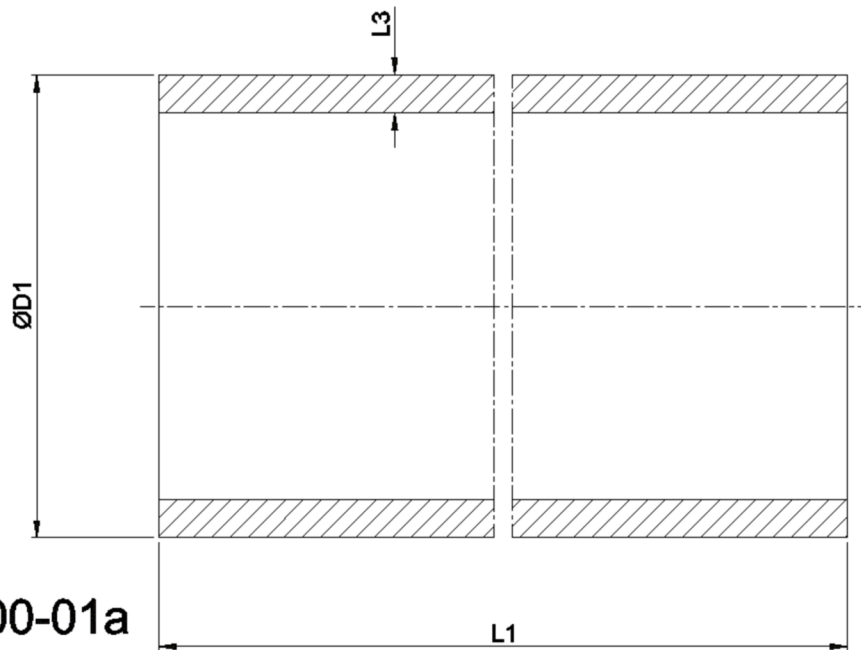

Artikelnummer identification code	<h1>33701</h1>	Fotos und Bilder dienen nur der Veranschaulichung. Abweichungen in Farbe und Form sind möglich!  Photos and figures are for illustration onla. Colour and design ist not guaranteed.
Präzisionsstahlrohr - geschweisst, kaltgezogen 180,00x4,00	welded cold drawn precision steel tube 180,00x4,00	

Gewicht: 7,547 kg

D1	180,00	L3	4,00
----	--------	----	------