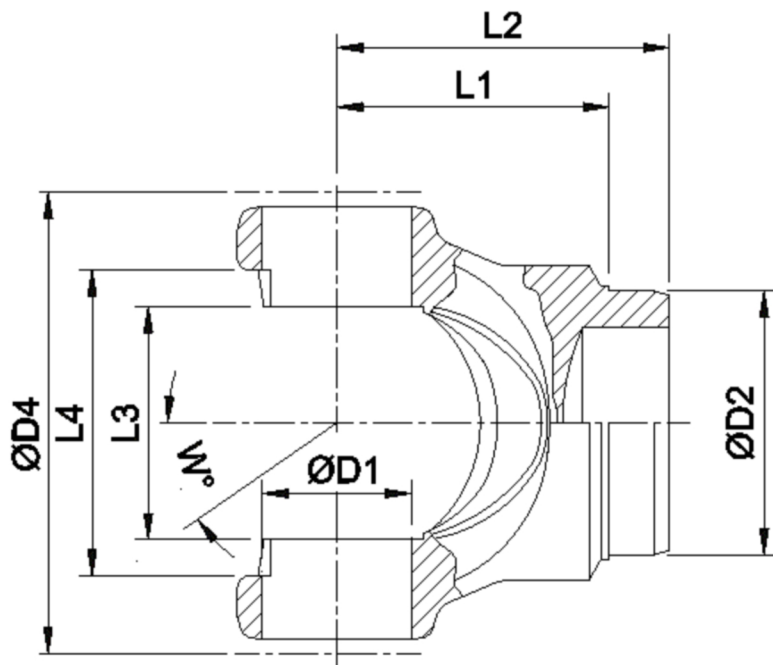

Artikelnummer identification code	0450298-3	Fotos und Bilder dienen nur der Veranschaulichung. Abweichungen in Farbe und Form sind möglich! Photos and figures are for illustration onla. Colour and design ist not guaranteed.
--------------------------------------	------------------	--

Schweisszapfen RA=130,0 / L1=125	tube yoke tc=130,0 / L1=125
für KR 68x117	for UJ 68x117

Gewicht: 12,100 kg

D1	68,00	L1	125,00	W	22°
D2	130,00	L3	117,00		