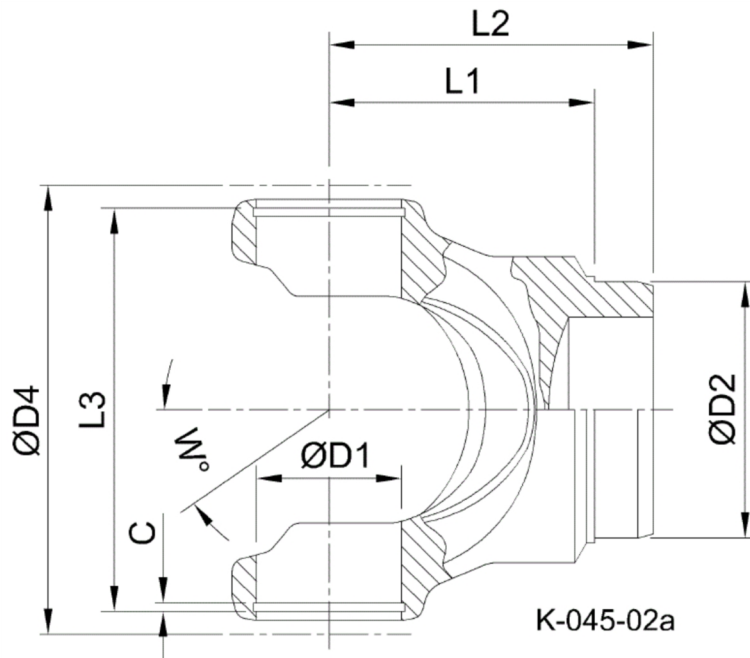

Artikelnummer identification code	0450295	Fotos und Bilder dienen nur der Veranschaulichung. Abweichungen in Farbe und Form sind möglich! Photos and figures are for illustration onla. Colour and design ist not guaranteed.
Schweisszapfen IRA=150H8 / L1=135	tube yoke / tc=xx,x / L1=xx	
für KR 83x190	for UJ XXxXX / type xxx (nicht Komma 00)	

Gewicht: 12,300 kg

D1	83,00	L1	135,00	W	15
D2	150,00				