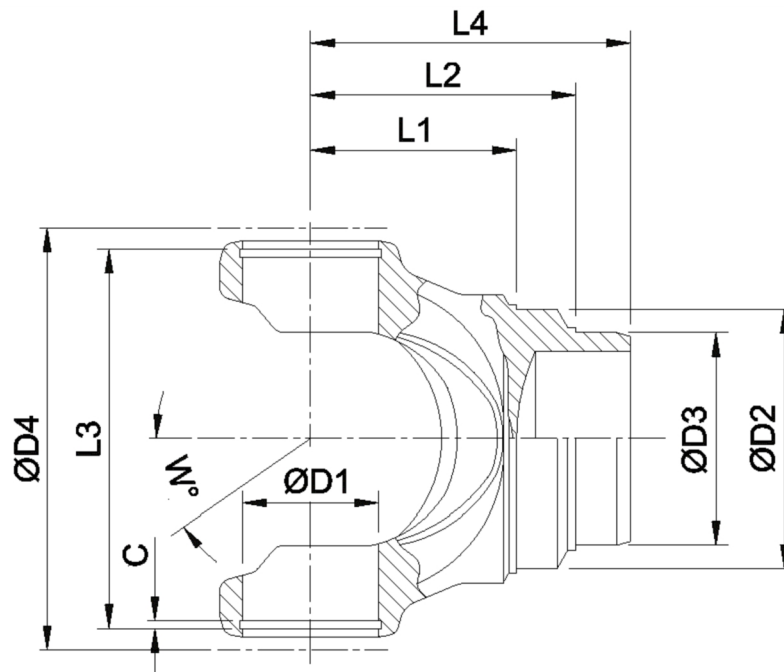

Artikelnummer identification code	0450294	Fotos und Bilder dienen nur der Veranschaulichung. Abweichungen in Farbe und Form sind möglich! Photos and figures are for illustration onla. Colour and design ist not guaranteed.
Schweisszapfen RA17,1 / L1=41		
für KR 17x41 - Sonderteil		

Gewicht: 0,160 kg

D1	20,00	L1	46,00	C	2,00	W	24°
D2	44,20	L2	59,00				
D3	36,20	L3	49,00				
		L4	72,00				