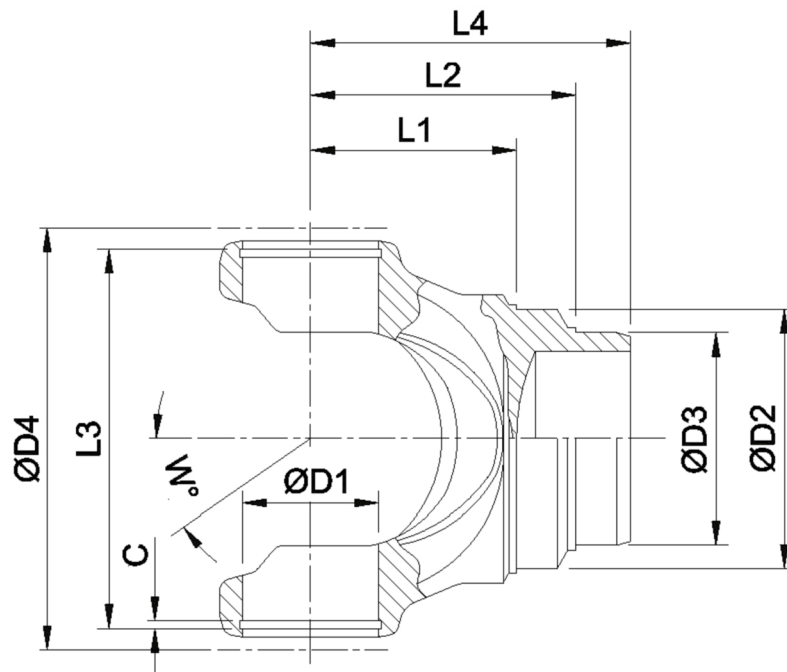

Artikelnummer identification code	<b>0450294</b>	Fotos und Bilder dienen nur der Veranschaulichung. Abweichungen in Farbe und Form sind möglich!  Photos and figures are for illustration onla. Colour and design ist not guaranteed.
Schweisszapfen RA17,1 / L1=41		
für KR 17x41 - Sonderteil		

Gewicht: 0,160 kg

D1	20,00	L1	46,00	C	2,00	W	24°
D2	44,20	L2	59,00				
D3	36,20	L3	49,00				
		L4	72,00				