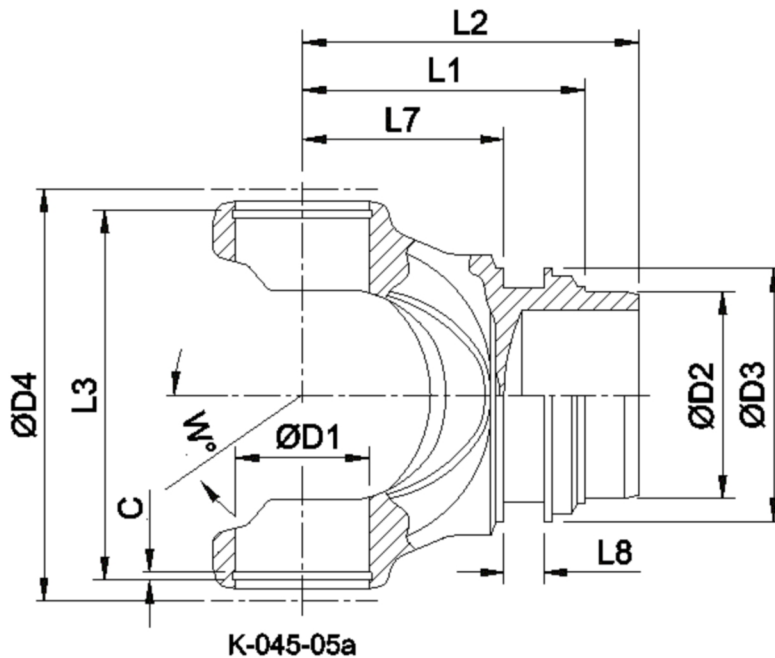

Artikelnummer identification code	<h1>0450292</h1>	Fotos und Bilder dienen nur der Veranschaulichung. Abweichungen in Farbe und Form sind möglich! Photos and figures are for illustration onla. Colour and design ist not guaranteed.
Schweisszapfen / RA=148,1 / L1=162 für KR 83x231,4	tube yoke / tc=148,1 / L1=162 for UJ 83x231,4	

Gewicht: 0,000 kg

D1	83,00	L1	162,00	C	3,15	W	20°
D2	148,10						