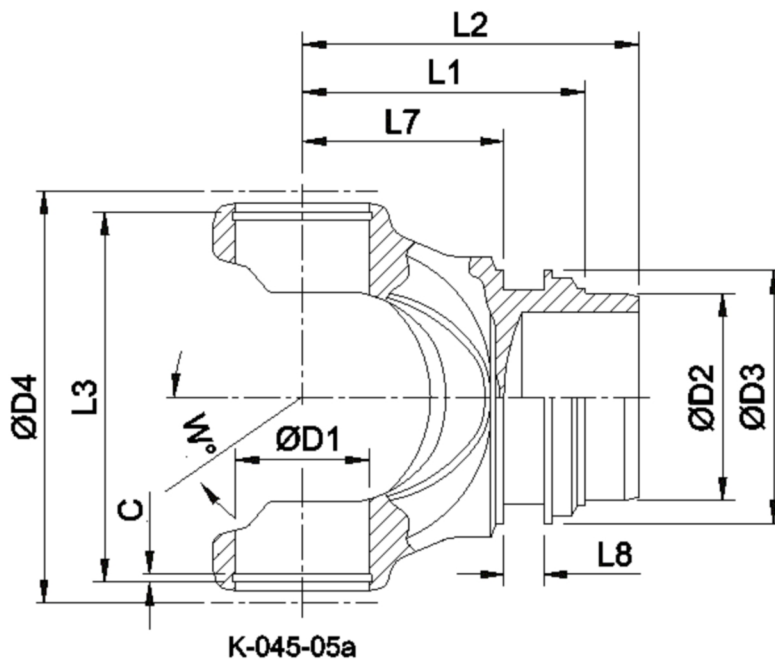

Artikelnummer identification code	<h1>0450292</h1>	Fotos und Bilder dienen nur der Veranschaulichung. Abweichungen in Farbe und Form sind möglich! Photos and figures are for illustration onla. Colour and design ist not guaranteed.
Schweisszapfen / RA=148,1 / L1=162		tube yoke / tc=148,1 / L1=162
für KR 83x231,4		for UJ 83x231,4

Gewicht: 0,000 kg

D1	83,00	L1	162,00	C	3,15	W	20°
D2	148,10						