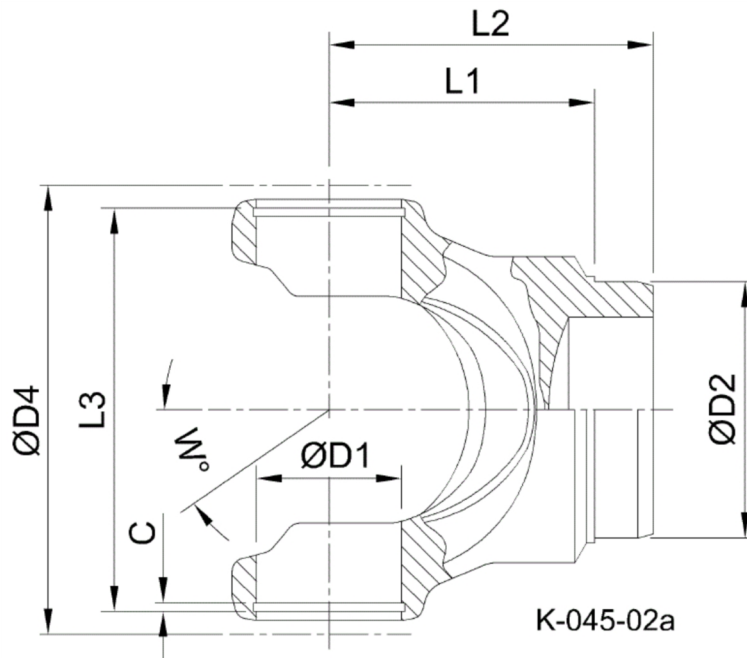

Artikelnummer identification code	0450285	Fotos und Bilder dienen nur der Veranschaulichung. Abweichungen in Farbe und Form sind möglich! Photos and figures are for illustration onla. Colour and design ist not guaranteed.
Schweisszapfen RA=71,6 / L1=58		tube yoke / tc=71,6 / L1=58
für KR 30x81,8		for UJ 30x81,8

Gewicht: 1,180 kg

D1	30,00	L1	58,00	C	2,00	W	25
D2	71,60	L2	73,00				
D4	97,00	L3	84,60				