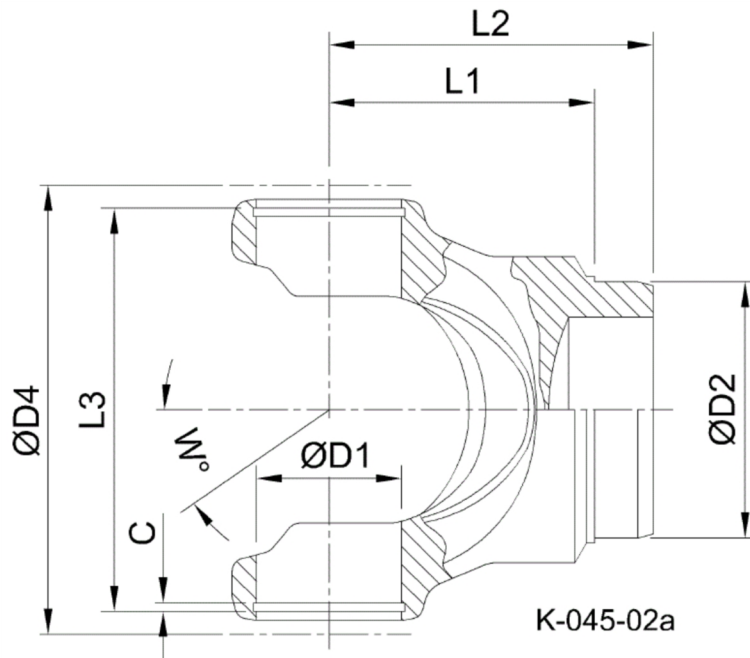

Artikelnummer identification code	0450279	Fotos und Bilder dienen nur der Veranschaulichung. Abweichungen in Farbe und Form sind möglich! Photos and figures are for illustration onla. Colour and design ist not guaranteed.
Schweisszapfen RA=112,4 / L1=108		tube yoke tc=112,4 / L1=108
für KR 52x147,2		for UJ 52x147,2

Gewicht: 5,000 kg

D1	52,00	L1	108,00	W	44°
D2	112,40				