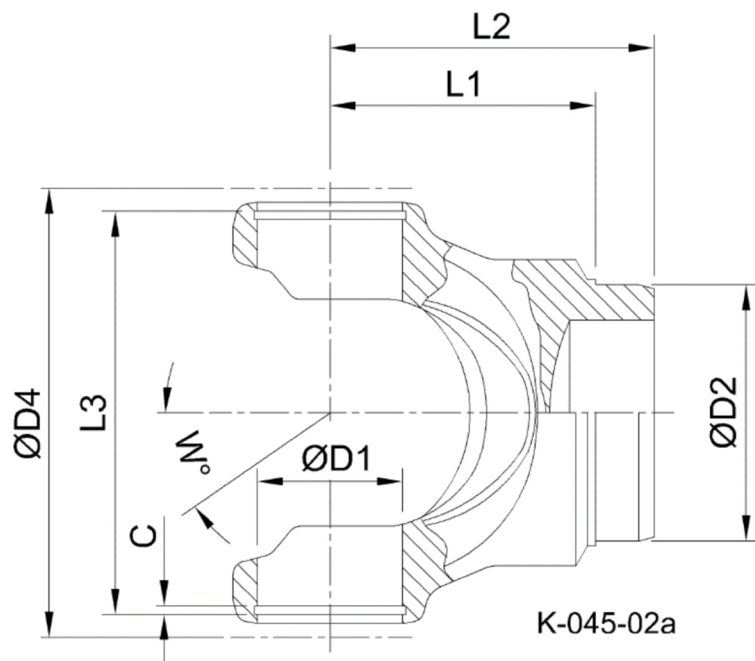

Artikelnummer identification code	0450273	Fotos und Bilder dienen nur der Veranschaulichung. Abweichungen in Farbe und Form sind möglich! Photos and figures are for illustration onla. Colour and design ist not guaranteed.
--------------------------------------	----------------	--

Schweisszapfen RA=44,2 / L1=58	tube yoke tc=44,2 / L1=58
--------------------------------	---------------------------

für KR 30x81,8	for UJ 30x81,8
----------------	----------------

Gewicht: 1,050 kg

D1	30,00	L1	58,00	W	35°
D2	44,20	L2	73,00		
D4	97,00	L3	89,00		