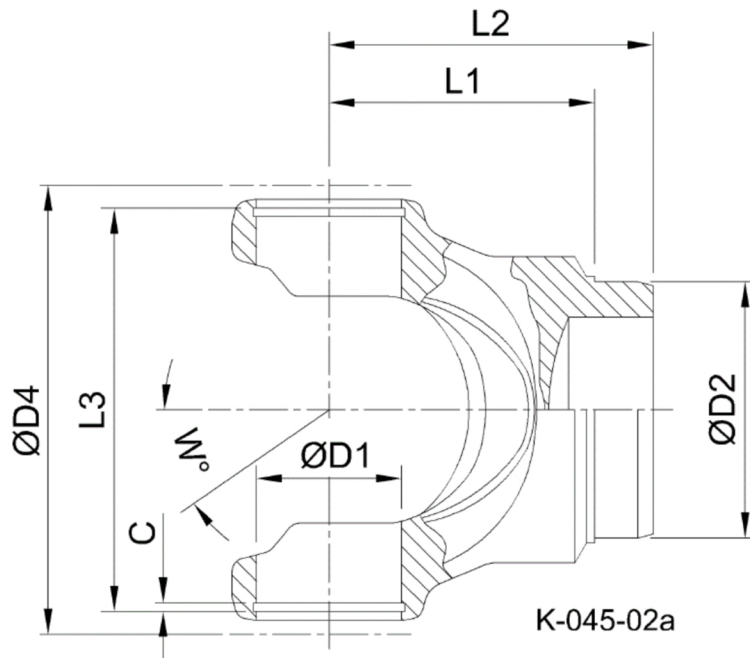

Artikelnummer identification code	<h1>0450266</h1>	Fotos und Bilder dienen nur der Veranschaulichung. Abweichungen in Farbe und Form sind möglich! Photos and figures are for illustration onla. Colour and design ist not guaranteed.
Schweißzapfen RA=118,3 / L1=105 für KR 59x167,7	tube yoke tc=118,3 / L1=105 for UJ 59x167,7	

Gewicht: 6,220 kg

D1	59,00	L1	105,00	W	25
D2	118,30	L3	171,50		