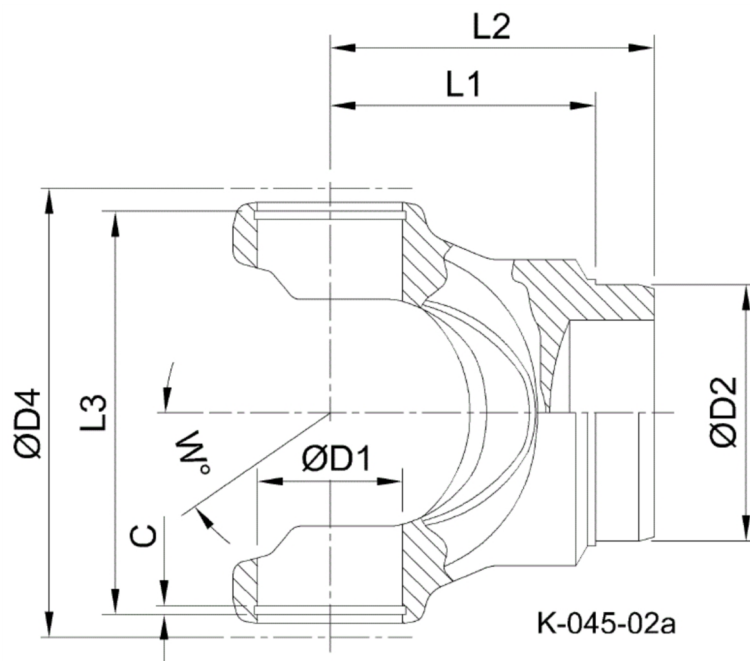

Artikelnummer identification code	0450264	Fotos und Bilder dienen nur der Veranschaulichung. Abweichungen in Farbe und Form sind möglich! Photos and figures are for illustration onla. Colour and design ist not guaranteed.
--------------------------------------	----------------	--

Schweisszapfen RA=82 / L1=79	tube yoke tc=82 / L1=79
------------------------------	-------------------------

für KR 48x161 - 32°	for UJ 48x161 - 32°
---------------------	---------------------

Gewicht: 4,500 kg

D1	48,00	L1	79,00	W	32°
D2	82,30				