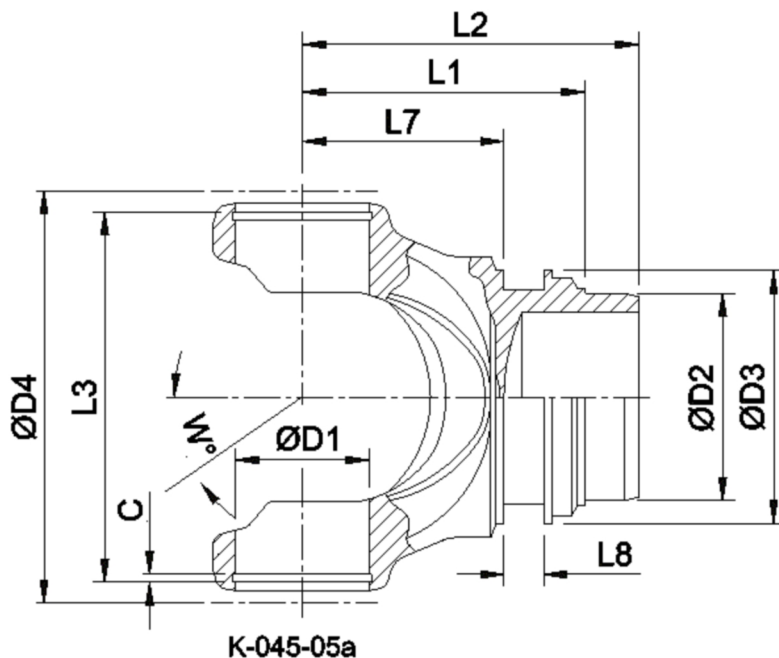

Artikelnummer identification code	<h1>0450256</h1>	Fotos und Bilder dienen nur der Veranschaulichung. Abweichungen in Farbe und Form sind möglich!  Photos and figures are for illustration onla. Colour and design ist not guaranteed.
Schweisszapfen RA=144,8 / L1=150		tube yoke / tc=144,8 / L1=150
für KR 74x217 / Typ 05a		for UJ 74x217 / type 05a

Gewicht: 19,700 kg

D1	74,00	L1	150,00	C	3,15	W	20°
D2	144,80	L2	164,00				
		L3	222,00				