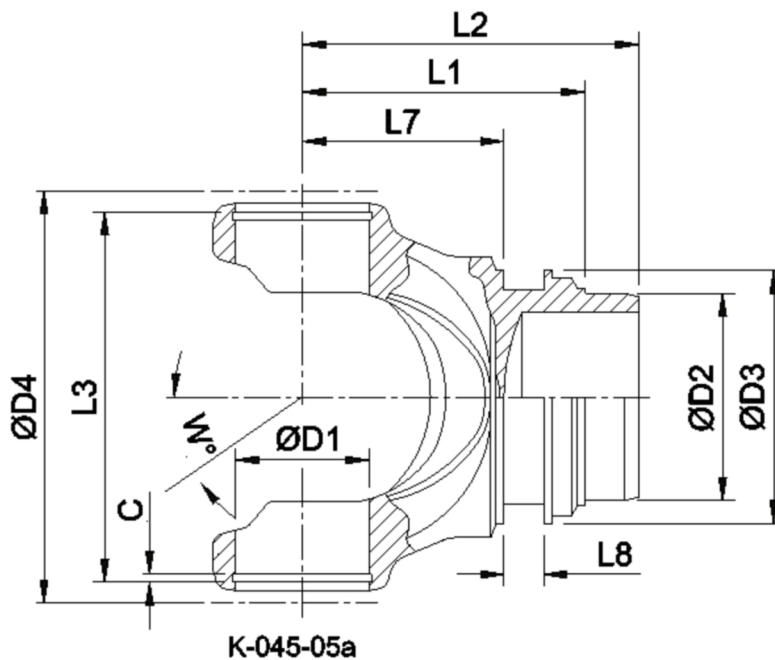

Artikelnummer identification code	0450256	Fotos und Bilder dienen nur der Veranschaulichung. Abweichungen in Farbe und Form sind möglich! Photos and figures are for illustration onla. Colour and design ist not guaranteed.
Schweisszapfen RA=144,8 / L1=150		tube yoke / tc=144,8 / L1=150
für KR 74x217 / Typ 05a		for UJ 74x217 / type 05a

Gewicht: 19,700 kg

D1	74,00	L1	150,00	C	3,15	W	20°
D2	144,80	L2	164,00				
		L3	222,00				