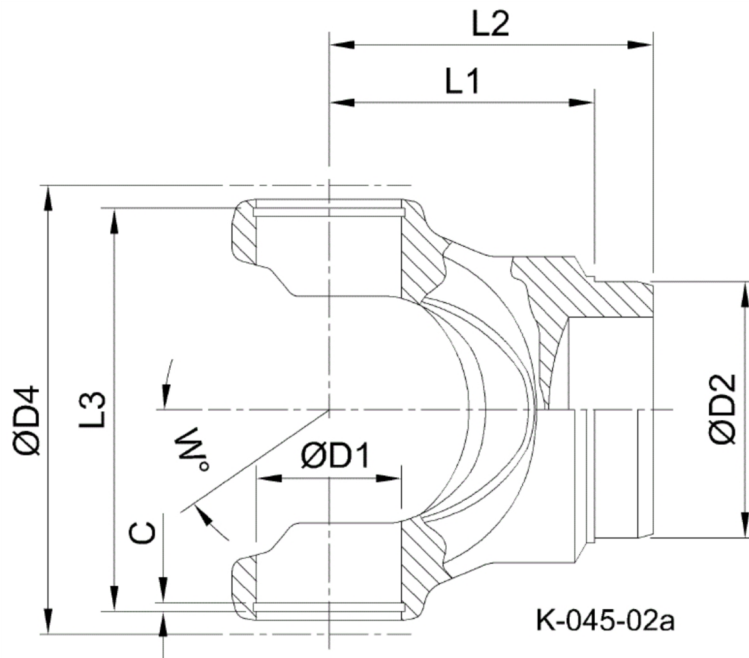

| | | |
|--------------------------------------|----------------|--|
| Artikelnummer identification code | 0450249 | Fotos und Bilder dienen nur der Veranschaulichung. Abweichungen in Farbe und Form sind möglich! Photos and figures are for illustration onla. Colour and design ist not guaranteed. |
| Schweisszapfen RA=94,2 / L1=70 | | tube yoke / tc=94,2 / L1=70 |
| für KR 42x119,4 | | for UJ 42x119,4 |

Gewicht: 2,700 kg

| | | | | | |
|----|-------|----|--------|---|-----|
| D1 | 42,00 | L1 | 70,00 | W | 30° |
| D2 | 94,20 | L3 | 123,00 | | |