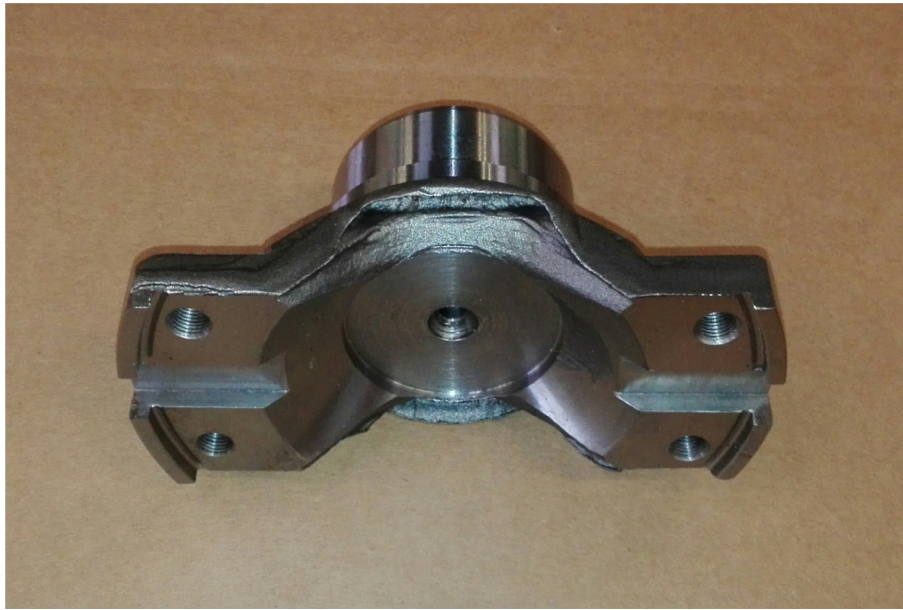

Artikelnummer identification code	<h1>0450247</h1>	Fotos und Bilder dienen nur der Veranschaulichung. Abweichungen in Farbe und Form sind möglich! Photos and figures are for illustration onla. Colour and design ist not guaranteed.
Schweisszapfen RA=71,58 / L1=40		tube yoke TC 64,1 / L1=40,0
für KR 6C		for UJ 6c

Gewicht: 1,840 kg

D1	140,46	L1	40,00	W	25°
D3	71,58				
D4	150,00				