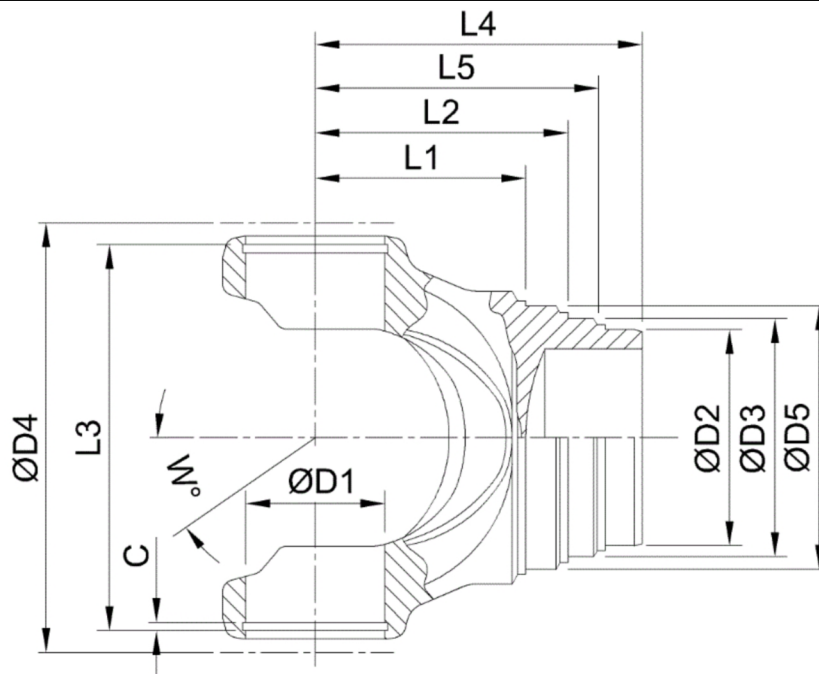

Artikelnummer identification code	<b>0450246</b>	Fotos und Bilder dienen nur der Veranschaulichung. Abweichungen in Farbe und Form sind möglich!  Photos and figures are for illustration onla. Colour and design ist not guaranteed.
Schweisszapfen RA=90,2/98,2/112,2 / L1=116/101/84	tube yoke tc=90,2/98,2/112,2 / L1=116/101/84	
für KR 53x135	for UJ 53x135	

Gewicht: 5,340 kg

D1	53,00	L1	84,00	C	2,50	W	35°
D2	98,20	L2	101,00				
D3	90,20	L3	138,90				
D5	112,20	L4	134,00				
		L5	116,00				