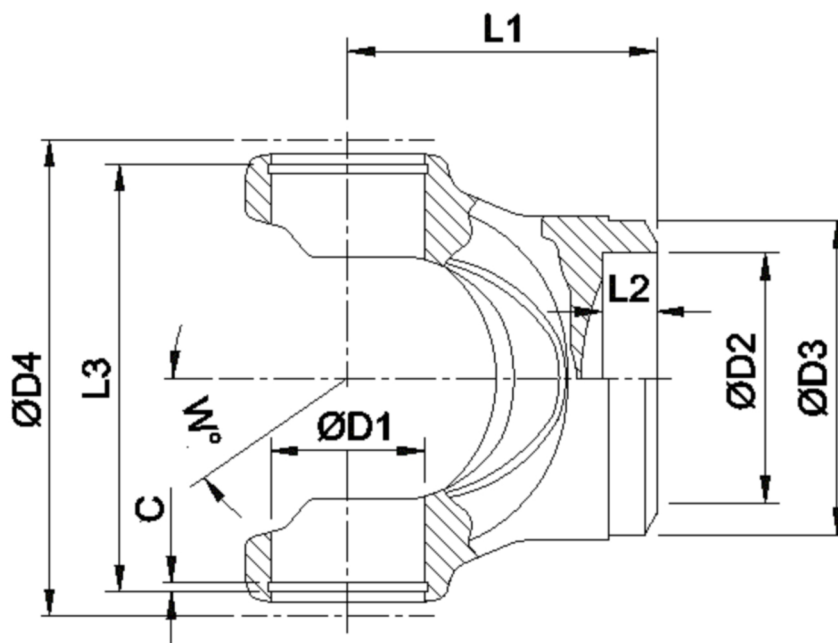

Artikelnummer identification code	<b>0450245</b>	Fotos und Bilder dienen nur der Veranschaulichung. Abweichungen in Farbe und Form sind möglich! Photos and figures are for illustration onla. Colour and design ist not guaranteed.
Schweisszapfen IRA=36 / L1=54		tube yoke itc=36 / L1=54
für KR 22x58		for UJ 22x58

Gewicht: 0,330 kg

D1	22,00	L1	54,00	C	2,00	W	35°
D2	36,00	L3	60,00				
D3	42,00						
D4	64,00						