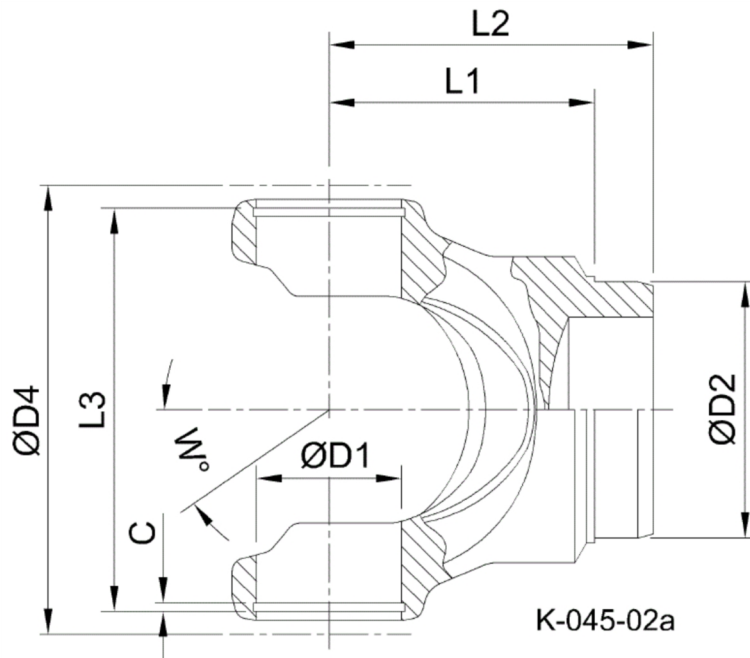

| | | |
|--------------------------------------|----------------|--|
| Artikelnummer identification code | 0450244 | Fotos und Bilder dienen nur der Veranschaulichung. Abweichungen in Farbe und Form sind möglich! Photos and figures are for illustration onla. Colour and design ist not guaranteed. |
| Schweisszapfen RA=64,3 / L1=52 | | tube yoke tc=64,3 / L1=52 |
| für KR 30,18x92,05 | | for UJ 30,18x92,05 |

Gewicht: 0,000 kg

| | | | | | |
|----|-------|----|-------|---|-----|
| D1 | 30,18 | L1 | 52,00 | W | 15° |
| D2 | 64,30 | L3 | 94,90 | | |