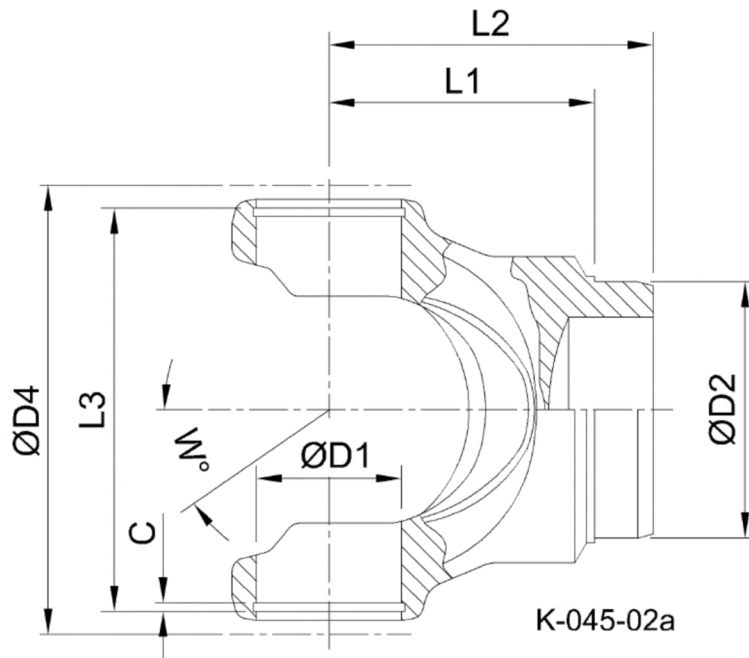

Artikelnummer identification code	<h1>0450239</h1>	Fotos und Bilder dienen nur der Veranschaulichung. Abweichungen in Farbe und Form sind möglich!  Photos and figures are for illustration onla. Colour and design ist not guaranteed.
Schweisszapfen RA36,1 / L1=40		tube yoke tc=36,2 / L1=40
für Kreuz 20x47,2		für UJ 20x47,2

Gewicht: 0,300 kg

D1	20,00	L1	40,00	W	24°
D2	36,10	L3	49,00		