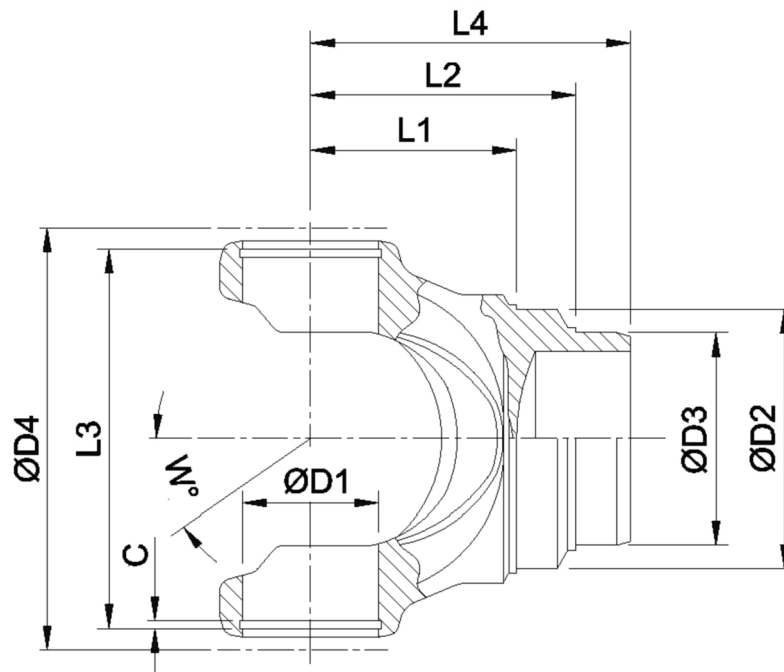

Artikelnummer identification code	<b>0450231</b>	Fotos und Bilder dienen nur der Veranschaulichung. Abweichungen in Farbe und Form sind möglich!  Photos and figures are for illustration onla. Colour and design ist not guaranteed.
--------------------------------------	----------------	--

Schweisszapfen RA36,2/44,2 / L1=61/46	tube yoke tc=36,2/44,2 / L1=46
---------------------------------------	--------------------------------

für KR 20x47,2 (M6)	for UJ 20x47,2 (M6)
---------------------	---------------------

Gewicht: 0,560 kg

D1	20,00	L1	46,00	C	2,00	W	24°
D2	44,20	L2	59,00				
D3	36,20	L3	49,00				
		L4	72,00				