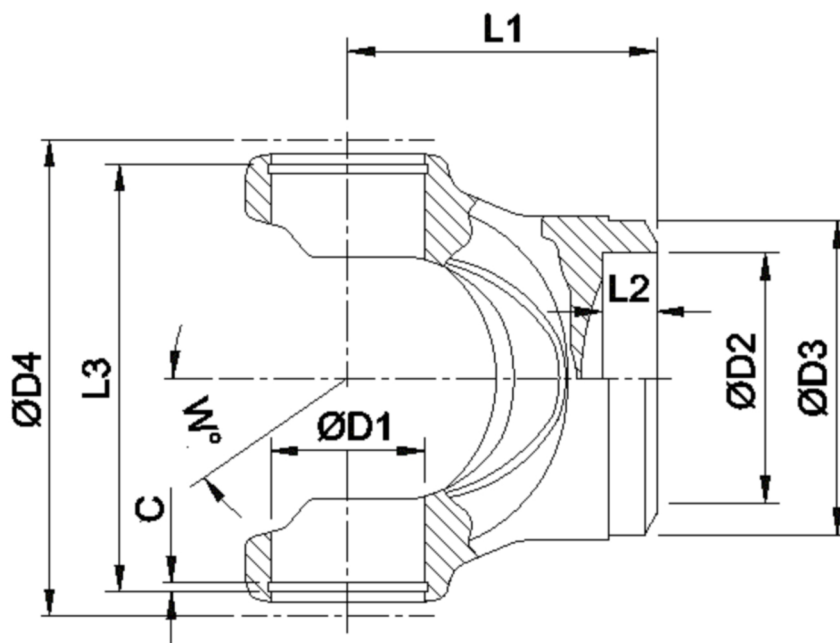

Artikelnummer identification code	0450215	Fotos und Bilder dienen nur der Veranschaulichung. Abweichungen in Farbe und Form sind möglich! Photos and figures are for illustration onla. Colour and design ist not guaranteed.
Schweisszapfen IRA=170 / L1=145		tube yoke / itc=170 / L1=145
für KR 100x214 # B-045-259-145-0100		for UJ 100x214 # B-045-259-145-0100

Gewicht: 20,120 kg

D1	100,00	L1	145,00	W	15°
D2	170,00	L3	221,50		
D3	190,00				