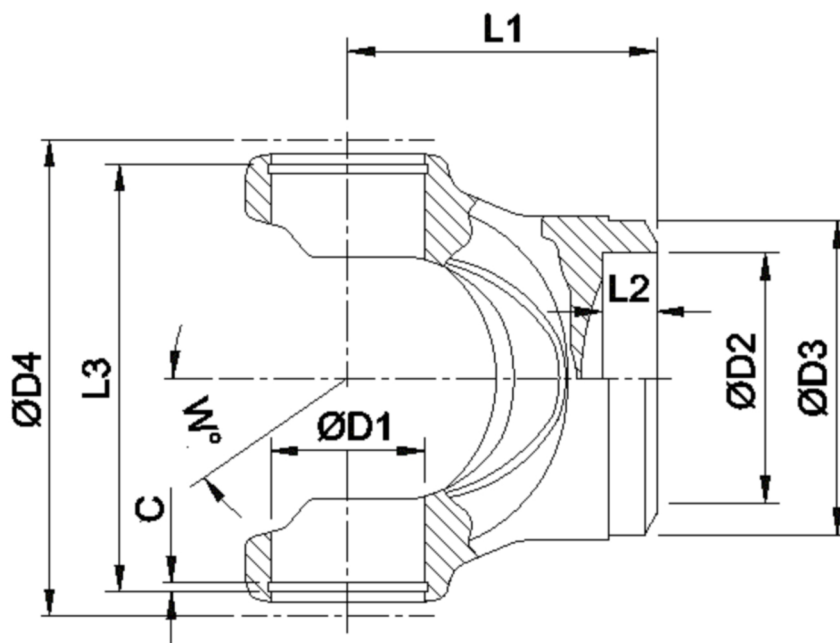

Artikelnummer identification code	<h1>0450215</h1>	Fotos und Bilder dienen nur der Veranschaulichung. Abweichungen in Farbe und Form sind möglich!  Photos and figures are for illustration onla. Colour and design ist not guaranteed.
Schweisszapfen IRA=170 / L1=145	tube yoke / itc=170 / L1=145	
für KR 100x214 # B-045-259-145-0100	for UJ 100x214 # B-045-259-145-0100	

Gewicht: 20,120 kg

D1	100,00	L1	145,00	W	15°
D2	170,00	L3	221,50		
D3	190,00				