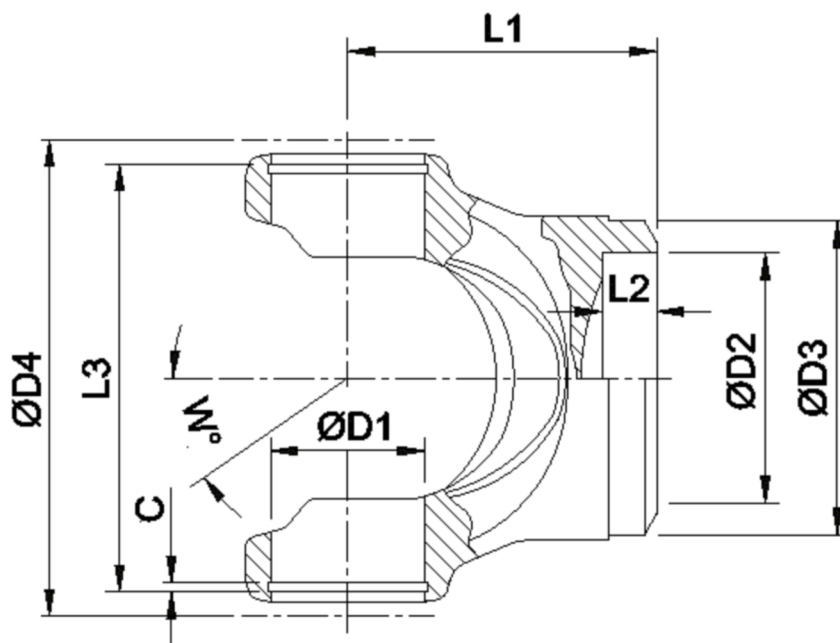

Artikelnummer identification code	<h1>0450208</h1>	Fotos und Bilder dienen nur der Veranschaulichung. Abweichungen in Farbe und Form sind möglich! Photos and figures are for illustration onla. Colour and design ist not guaranteed.
Schweißzapfen / IRA=188 / L1=175 for UJ 130x269	tube yoke / tic=188 / L1=175 for UJ 130x269	

Gewicht: 40,000 kg

D1	130,00	L1	175,00	W	15
D2	188,00	L2	30,00		
D3	219,00	L3	276,50		