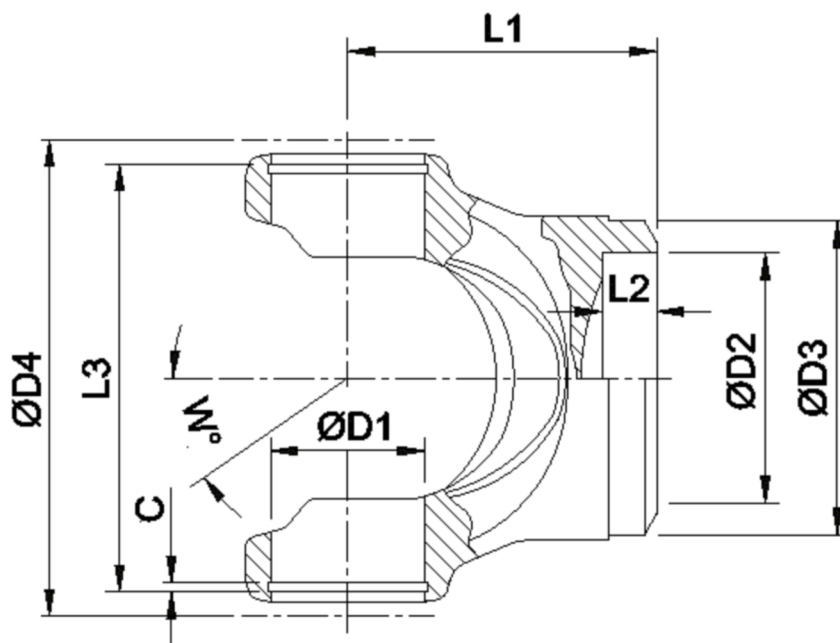

Artikelnummer identification code	<h1>0450205</h1>	Fotos und Bilder dienen nur der Veranschaulichung. Abweichungen in Farbe und Form sind möglich! Photos and figures are for illustration onla. Colour and design ist not guaranteed.
Schweißzapfen / IRA=176 / L1=160 für KR 115x243	tube yoke / itc=176 / L1=160 for UJ 115x243	

Gewicht: 33,500 kg

D1	115,00	L1	160,00	W	15
D2	176,00	L2	25,00		
D3	203,00	L3	250,50		