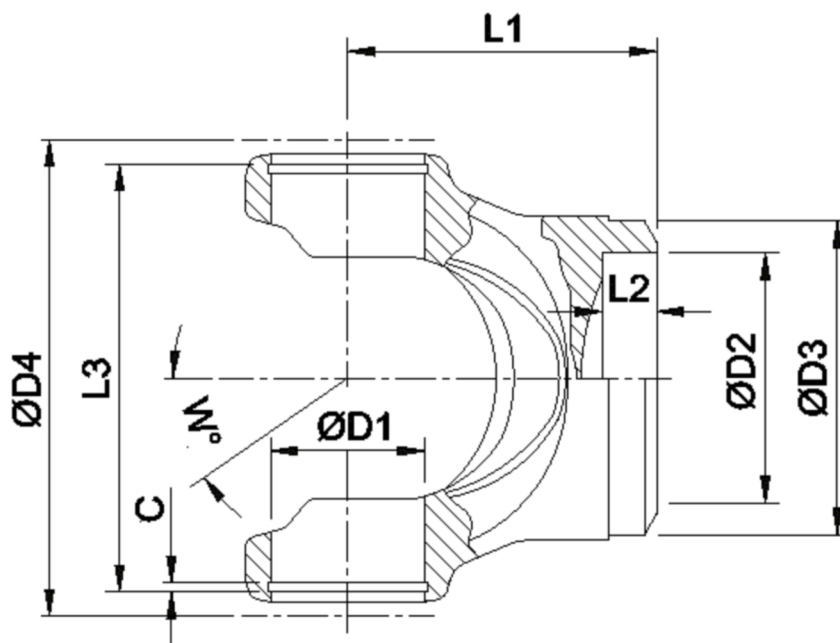

Artikelnummer identification code	0450205	Fotos und Bilder dienen nur der Veranschaulichung. Abweichungen in Farbe und Form sind möglich! Photos and figures are for illustration onla. Colour and design ist not guaranteed.
Schweisszapfen / IRA=176 / L1=160 für KR 115x243	tube yoke / itc=176 / L1=160 for UJ 115x243	

Gewicht: 33,500 kg

D1	115,00	L1	160,00	W	15
D2	176,00	L2	25,00		
D3	203,00	L3	250,50		