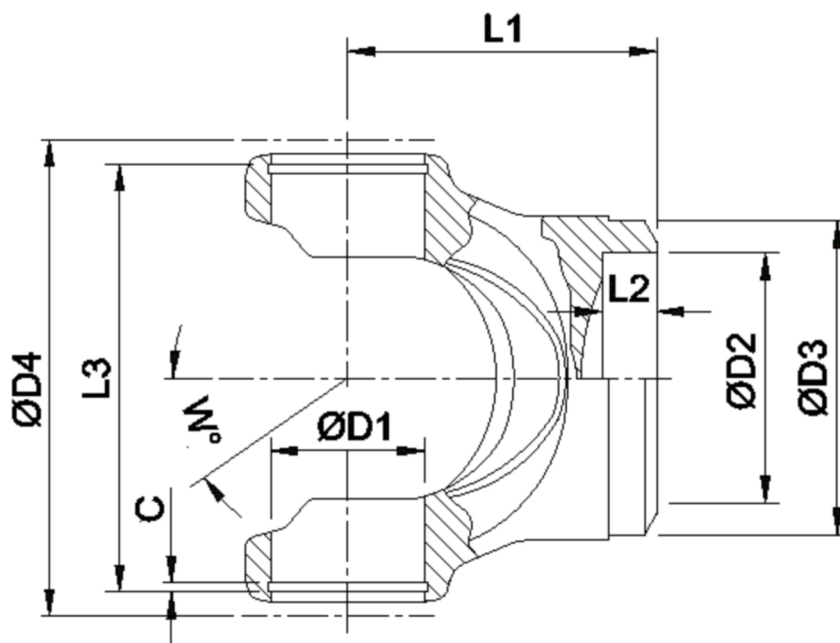

Artikelnummer identification code	<h1>0450204</h1>	Fotos und Bilder dienen nur der Veranschaulichung. Abweichungen in Farbe und Form sind möglich! Photos and figures are for illustration onla. Colour and design ist not guaranteed.
Schweißzapfen / IRA=190 / L1=180		tube yoke / itc=190 / L1=180
für KR 115x243		for UJ 115x243

Gewicht: 38,000 kg

D1	115,00	L1	180,00	W	15°
D2	190,00	L2	25,00		
D3	215,00	L3	250,50		