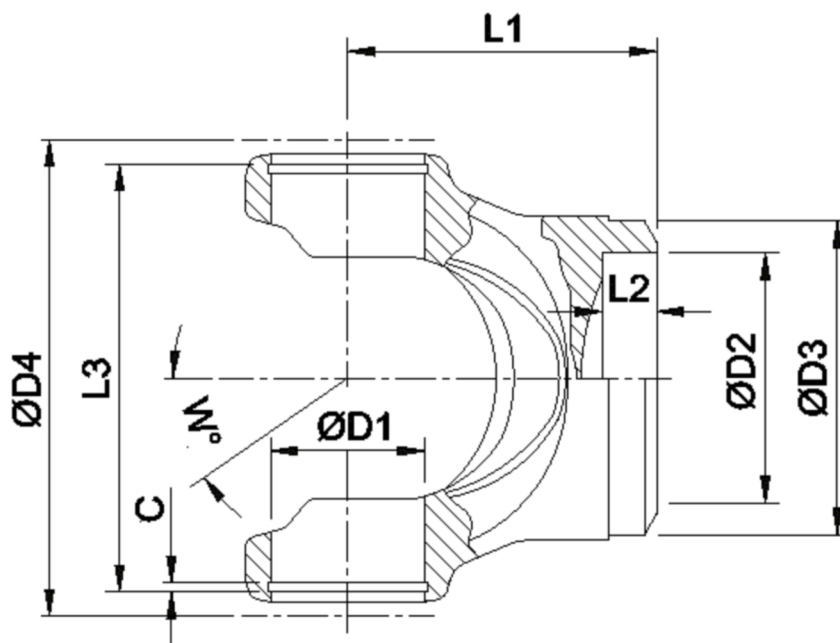

Artikelnummer identification code	<h1>0450204</h1>	Fotos und Bilder dienen nur der Veranschaulichung. Abweichungen in Farbe und Form sind möglich!  Photos and figures are for illustration onla. Colour and design ist not guaranteed.
Schweisszapfen / IRA=190 / L1=180		tube yoke / itc=190 / L1=180
für KR 115x243		for UJ 115x243

Gewicht: 38,000 kg

D1	115,00	L1	180,00	W	15°
D2	190,00	L2	25,00		
D3	215,00	L3	250,50		