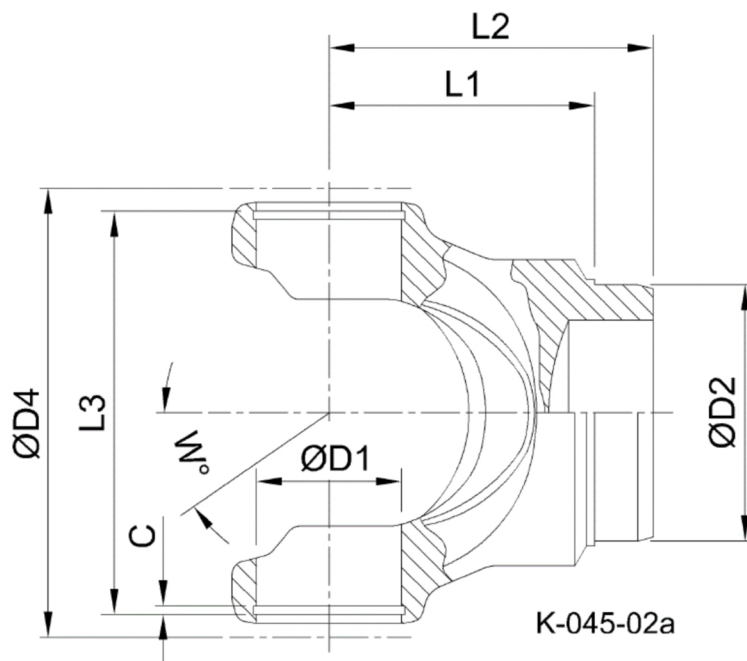

Artikelnummer identification code	<h1>0450203</h1>	Fotos und Bilder dienen nur der Veranschaulichung. Abweichungen in Farbe und Form sind möglich! Photos and figures are for illustration onla. Colour and design ist not guaranteed.
Schweisszapfen Ra=84,2 / L1=84 für KR 42x106	tube yoke tc=84,2 / L1=84 for UJ 42x106	

Gewicht: 3,060 kg

D1	42,00	L1	84,00	C	2,70	W	25°
D2	84,20	L3	109,40				