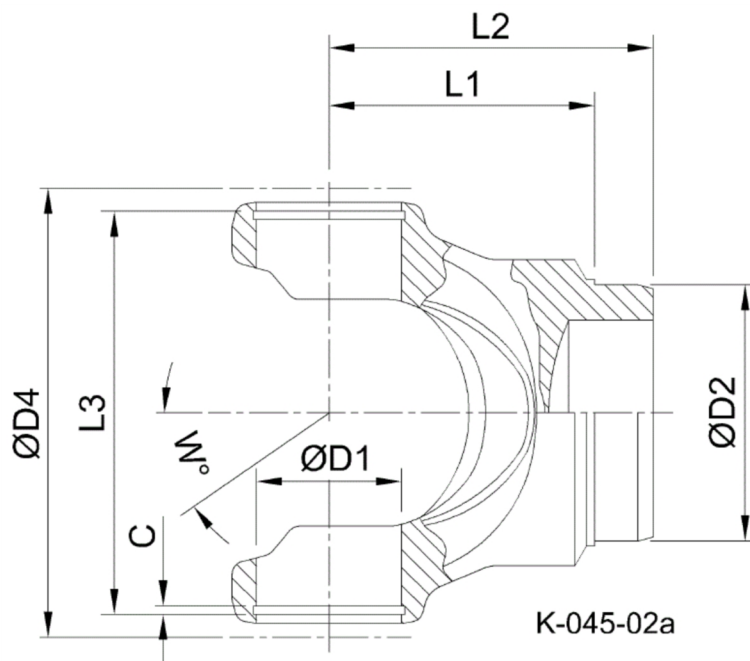

Artikelnummer identification code	<h1>0450203</h1>	Fotos und Bilder dienen nur der Veranschaulichung. Abweichungen in Farbe und Form sind möglich!  Photos and figures are for illustration onla. Colour and design ist not guaranteed.
Schweisszapfen Ra=84,2 / L1=84 für KR 42x106	tube yoke tc=84,2 / L1=84 for UJ 42x106	

Gewicht: 3,060 kg

D1	42,00	L1	84,00	C	2,70	W	25°
D2	84,20	L3	109,40				