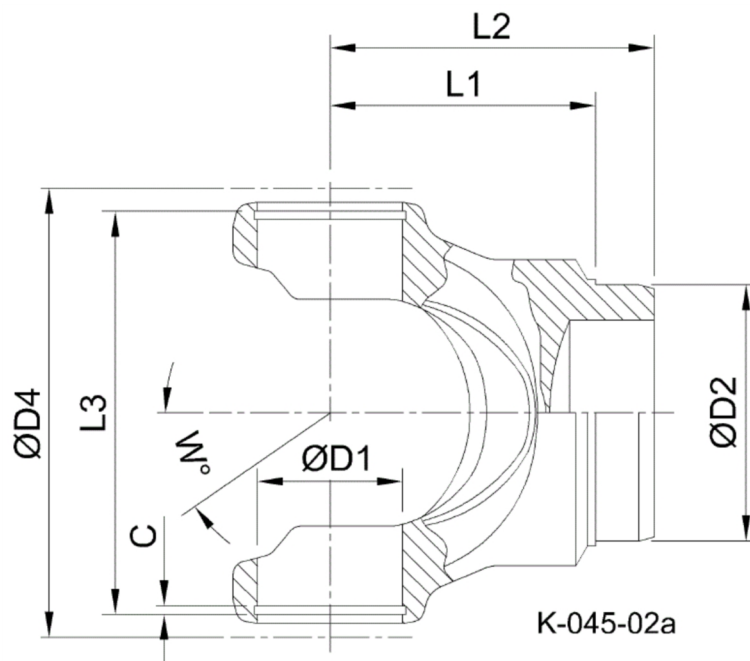

Artikelnummer identification code	0450203	Fotos und Bilder dienen nur der Veranschaulichung. Abweichungen in Farbe und Form sind möglich! Photos and figures are for illustration onla. Colour and design ist not guaranteed.
Schweisszapfen Ra=84,2 / L1=84		tube yoke tc=84,2 / L1=84
für KR 42x106		for UJ 42x106

Gewicht: 3,060 kg

D1	42,00	L1	84,00	C	2,70	W	25°
D2	84,20	L3	109,40				