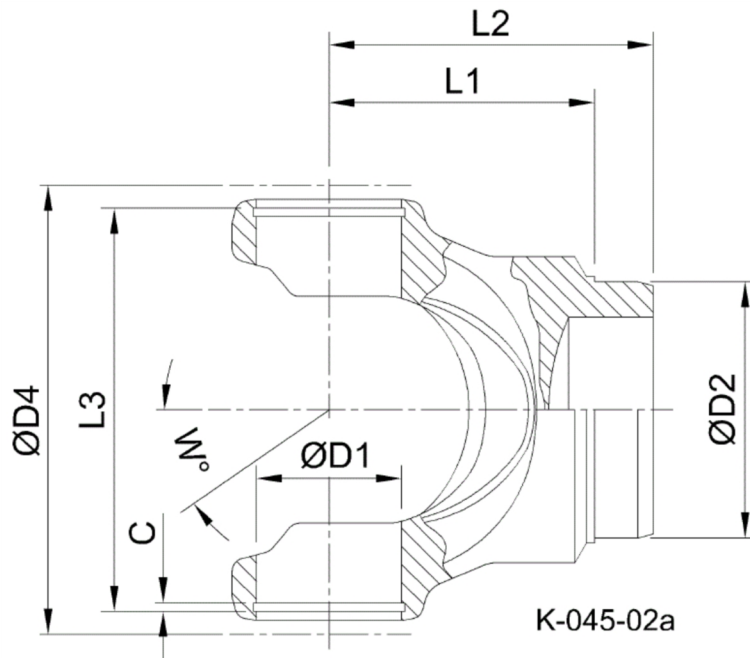

|                                      |                  |  |
|--------------------------------------|------------------|--|
| Artikelnummer<br>identification code | <h1>0450153</h1> | Fotos und Bilder dienen nur der Veranschaulichung.<br>Abweichungen in Farbe und Form sind möglich!<br><br>Photos and figures are for illustration onla. Colour<br>and design ist not guaranteed. |
| Schweisszapfen RA130,2 / L1=138      |                  | tube yoke tc=130,2 / L1=138  |
| für KR 72x185                        |                  | for UJ 72x185  |

Gewicht: 14,000 kg

|    |        |    |        |   |      |   |     |
|----|--------|----|--------|---|------|---|-----|
| D1 | 72,00  | L1 | 138,00 | C | 3,15 | W | 24° |
| D2 | 130,20 | L3 | 190,10 |   |      |   |     |
| D4 | 215,00 |    |        |   |      |   |     |