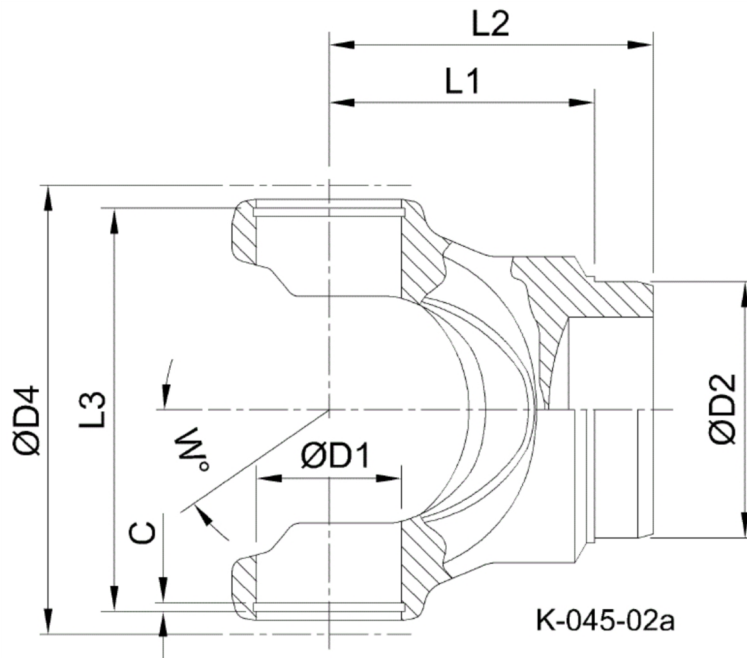

Artikelnummer identification code	<b>0450147</b>	Fotos und Bilder dienen nur der Veranschaulichung. Abweichungen in Farbe und Form sind möglich!  Photos and figures are for illustration onla. Colour and design ist not guaranteed.
--------------------------------------	----------------	--

Schweisszapfen RA=79,3 / L1=94	tube yoke tc=79,3 / L1=94
--------------------------------	---------------------------

für KR 52x133	for UJ 52x133
---------------	---------------

Gewicht: 3,500 kg

D1	52,00	L1	94,00	W	35°
D2	79,30	L2	112,00		
		L3	136,90		