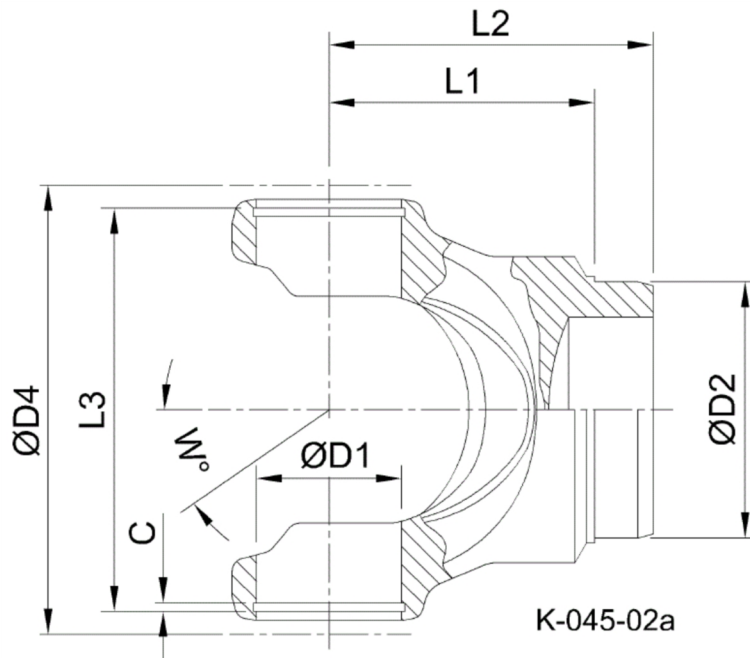

Artikelnummer identification code	0450142-1	Fotos und Bilder dienen nur der Veranschaulichung. Abweichungen in Farbe und Form sind möglich! Photos and figures are for illustration onla. Colour and design ist not guaranteed.
Schweisszapfen RA=108,4 / L1=100	tube yoke tc=108,3 / L1=100	
für KR 57x152	for UJ 57x152	

Gewicht: 5,840 kg

D1	57,00	L1	100,00	W	25°
D2	108,40	L3	155,90		