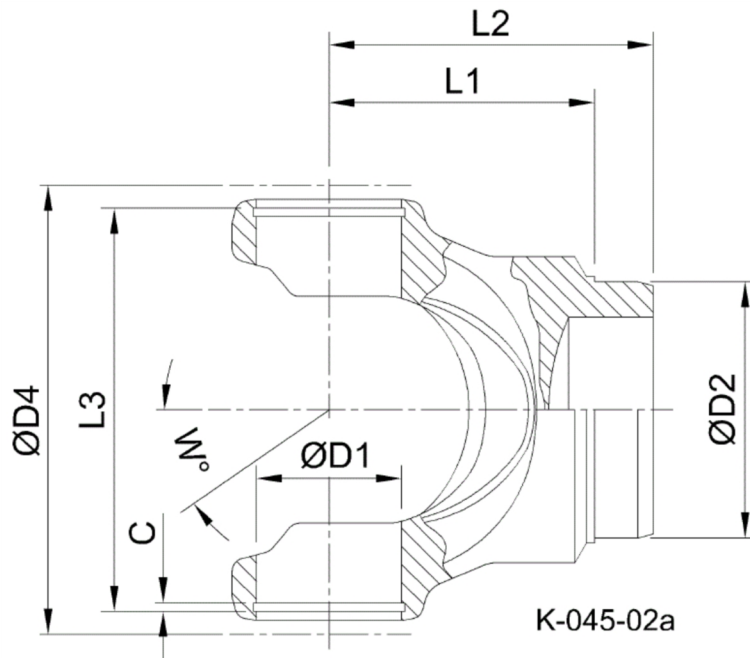

Artikelnummer identification code	<b>0450134</b>	Fotos und Bilder dienen nur der Veranschaulichung. Abweichungen in Farbe und Form sind möglich!  Photos and figures are for illustration onla. Colour and design ist not guaranteed.
Schweisszapfen RA=84,3 / L1=85		tube yoke tc=84,3 / L1=85
für KR 42x119,4		for UJ 42x119,4

Gewicht: 2,360 kg

D1	42,00	L1	85,00	W	25°
D2	84,30	L3	123,00		
D4	144,00				