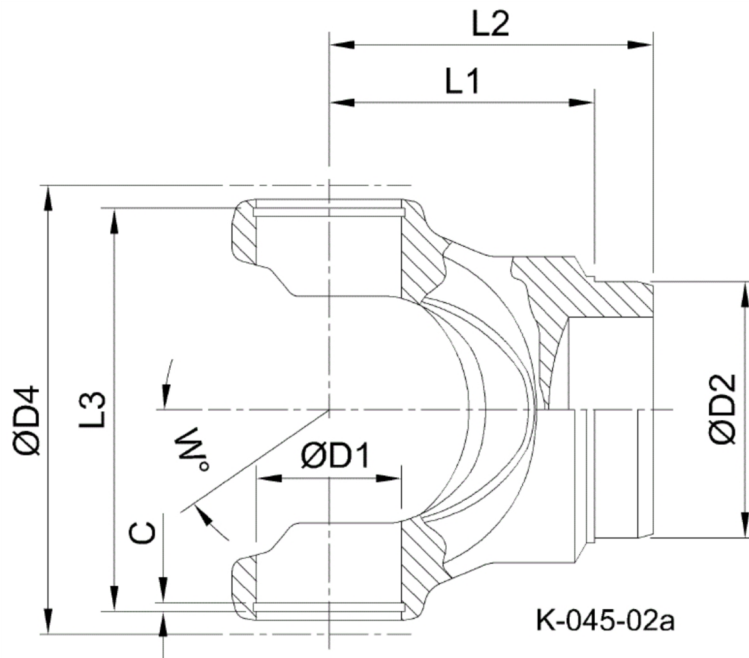

Artikelnummer identification code	<b>0450134</b>	Fotos und Bilder dienen nur der Veranschaulichung. Abweichungen in Farbe und Form sind möglich!  Photos and figures are for illustration onla. Colour and design ist not guaranteed.
Schweisszapfen RA=84,3 / L1=85 für KR 42x119,4	tube yoke tc=84,3 / L1=85 for UJ 42x119,4	

Gewicht: 2,360 kg

D1	42,00	L1	85,00	W	25°
D2	84,30	L3	123,00		
D4	144,00				