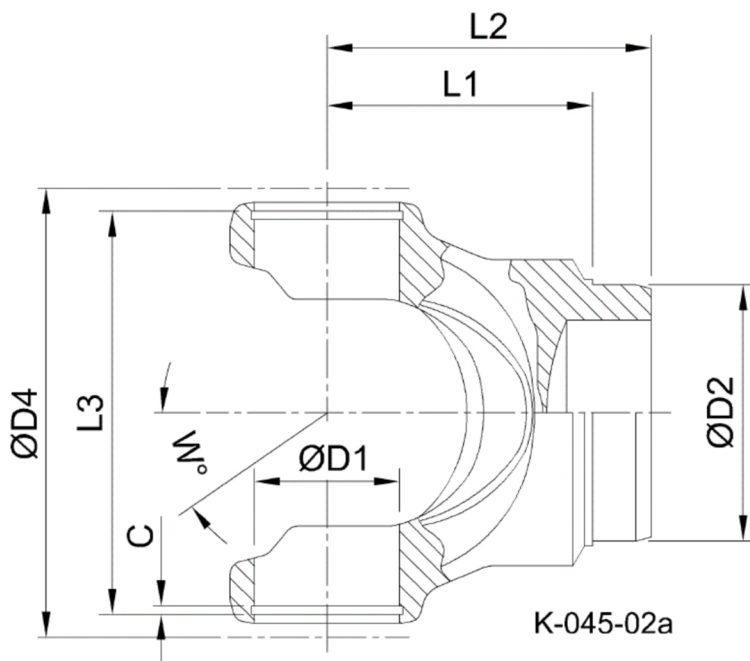

Artikelnummer identification code	<h1>0450134</h1>	Fotos und Bilder dienen nur der Veranschaulichung. Abweichungen in Farbe und Form sind möglich! Photos and figures are for illustration onla. Colour and design ist not guaranteed.
Schweisszapfen RA=84,3 / L1=85		tube yoke tc=84,3 / L1=85
für KR 42x119,4		for UJ 42x119,4

Gewicht: 2,360 kg

D1	42,00	L1	85,00	W	25°
D2	84,30	L3	123,00		
D4	144,00				