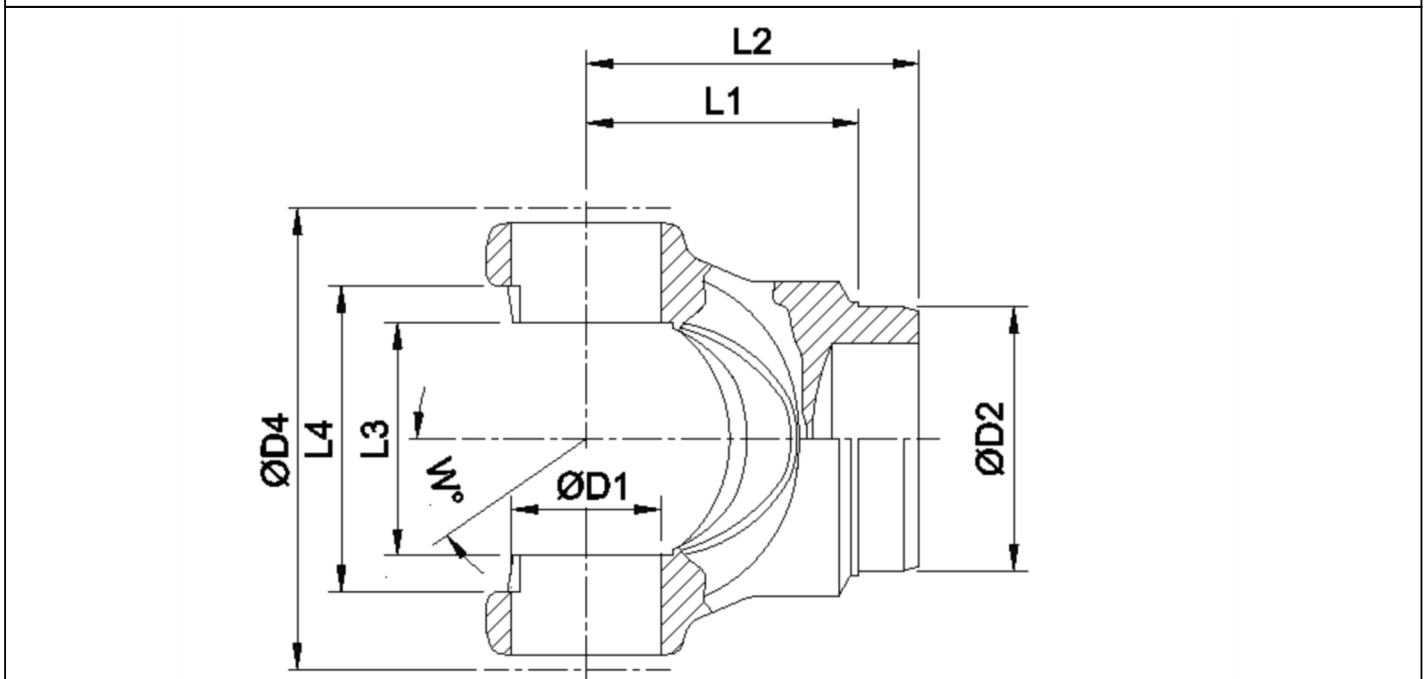

Artikelnummer identification code	<h1>0450111-4</h1>	Fotos und Bilder dienen nur der Veranschaulichung. Abweichungen in Farbe und Form sind möglich!  Photos and figures are for illustration onla. Colour and design ist not guaranteed.
--------------------------------------	--------------------	--

Schweisszapfen RA=98,5 / L1=126	tube yoke tc=98,5 / L1=126
---------------------------------	----------------------------

für KR 68x89	for UJ 68x89
--------------	--------------

Gewicht: 8,000 kg

D1	68,00	L1	126,00	W	22°
D2	98,50	L3	89,00		