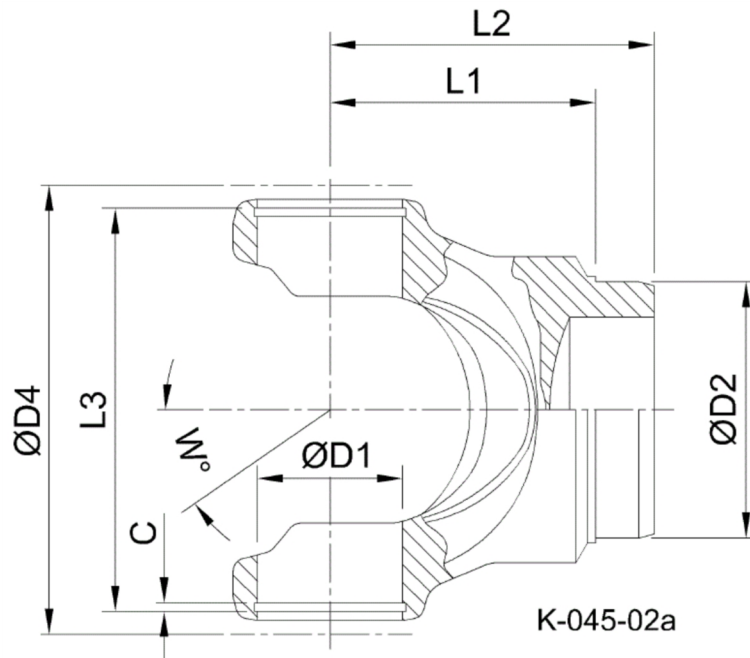

Artikelnummer identification code	<h1>0450104</h1>	Fotos und Bilder dienen nur der Veranschaulichung. Abweichungen in Farbe und Form sind möglich! Photos and figures are for illustration onla. Colour and design ist not guaranteed.
Schweisszapfen RA=75,4 / L1=82 für KR 48x116,5	tube yoke tc=75,4 7 L1=85 for UJ 48x116,5	

Gewicht: 3,220 kg

D1	48,00	L1	82,00	W	35°
D2	75,40	L3	119,80		