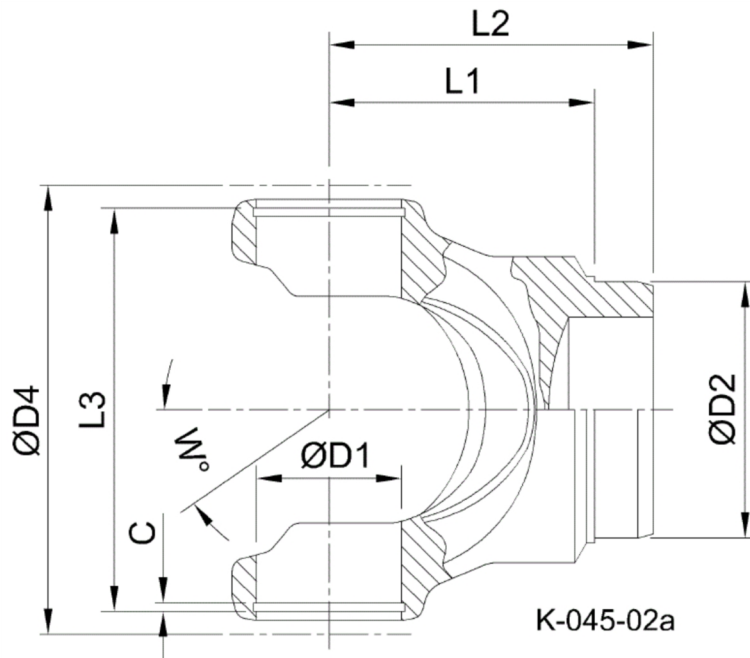

Artikelnummer identification code	0450103	Fotos und Bilder dienen nur der Veranschaulichung. Abweichungen in Farbe und Form sind möglich! Photos and figures are for illustration onla. Colour and design ist not guaranteed.
Schweisszapfen RA=130,2 / L1=110 für KR 65x172	tube yoke tc=130,2 / L1=110 for UJ 65x172	

Gewicht: 10,000 kg

D1	65,00	L1	100,00	C	3,15	W	30°
D2	130,20	L3	177,00				