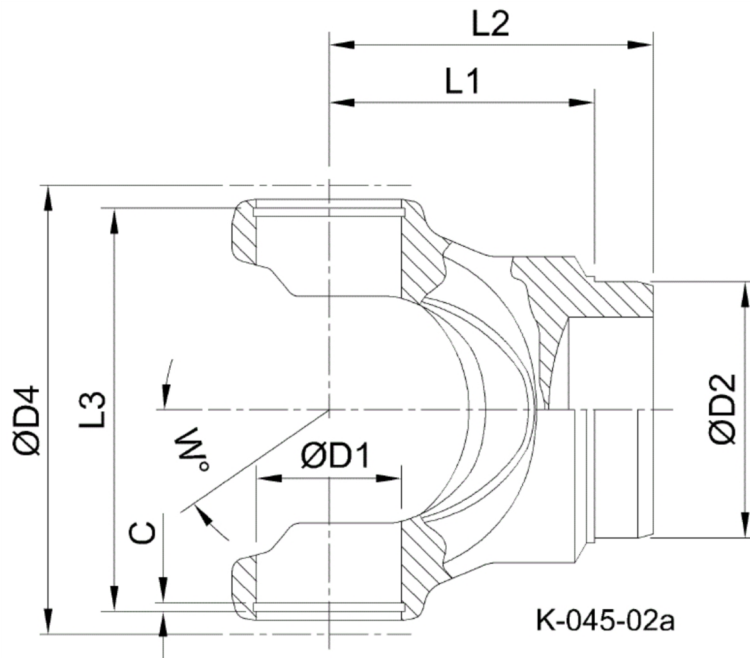

| | | |
|--------------------------------------|------------------|--|
| Artikelnummer identification code | <h1>0450099</h1> | Fotos und Bilder dienen nur der Veranschaulichung. Abweichungen in Farbe und Form sind möglich! Photos and figures are for illustration onla. Colour and design ist not guaranteed. |
| Schweisszapfen RA=62,4 / L1=69 | | tube yoke tc=62,4 / L1=69 |
| für KR 38x110 | | for UJ 38x110 |

Gewicht: 1,500 kg

| | | | | | |
|----|-------|----|--------|---|-----|
| D1 | 38,00 | L1 | 69,00 | W | 20° |
| D2 | 62,40 | L3 | 113,40 | | |