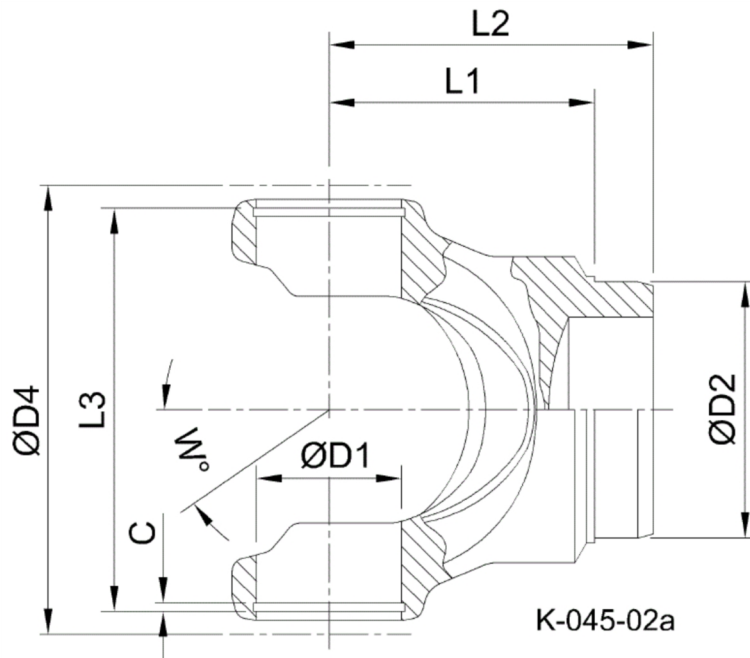

Artikelnummer identification code	0450087	Fotos und Bilder dienen nur der Veranschaulichung. Abweichungen in Farbe und Form sind möglich! Photos and figures are for illustration onla. Colour and design ist not guaranteed.
--------------------------------------	----------------	--

Schweisszapfen RA=103,2 / L1=145	tube yoke tc=101,4 / L1=140
----------------------------------	-----------------------------

für KR 65x190	for UJ 65x190
---------------	---------------

Gewicht: 8,000 kg

D1	65,00	L1	151,00	W	30°
D2	103,67				