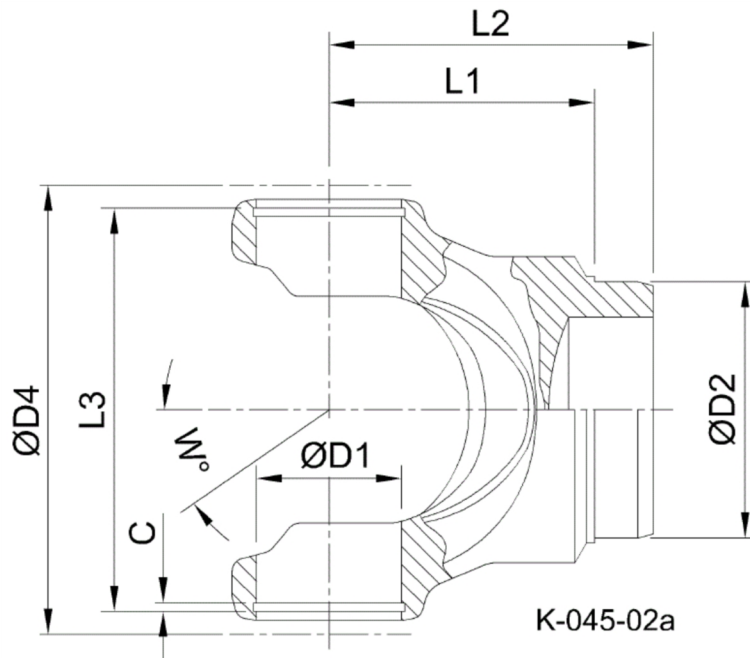

Artikelnummer identification code	<b>0450086</b>	Fotos und Bilder dienen nur der Veranschaulichung. Abweichungen in Farbe und Form sind möglich!  Photos and figures are for illustration onla. Colour and design ist not guaranteed.
Schweisszapfen RA=75,5 / L1=82		tube yoke tc=75,5 / L1=82
für KR 42x119,4		for UJ 42x119,4

Gewicht: 2,800 kg

D1	42,00	L1	82,00	W	35°
D2	75,50	L3	123,00		