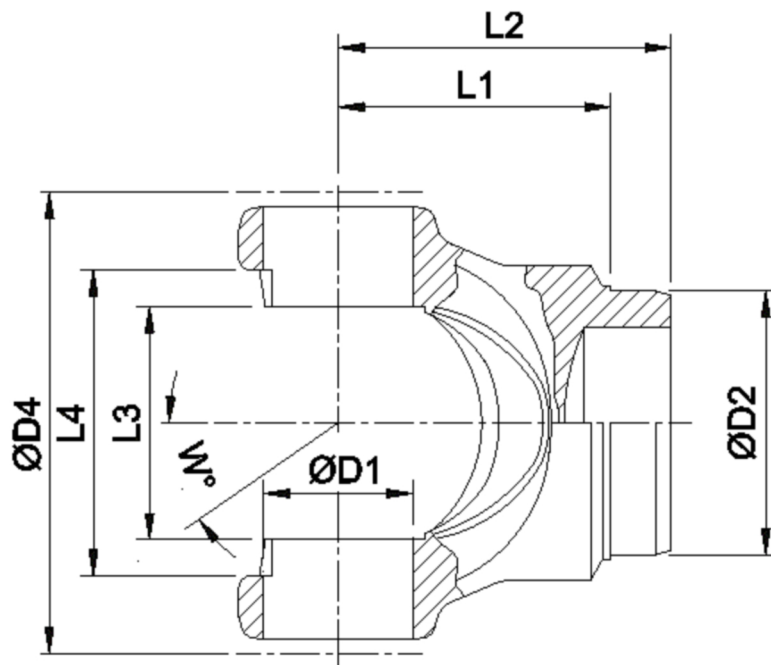

Artikelnummer identification code	<h1>0450080-7</h1>	Fotos und Bilder dienen nur der Veranschaulichung. Abweichungen in Farbe und Form sind möglich!  Photos and figures are for illustration onla. Colour and design ist not guaranteed.
Schweisszapfen RA=130,2 / L1=145 für KR 68x89	tube yoke tc=130,2 / L1=145 for UJ 68x89	

Gewicht: 10,000 kg

D1	68,00	L1	145,00	W	22°
D2	130,20	L3	89,00		