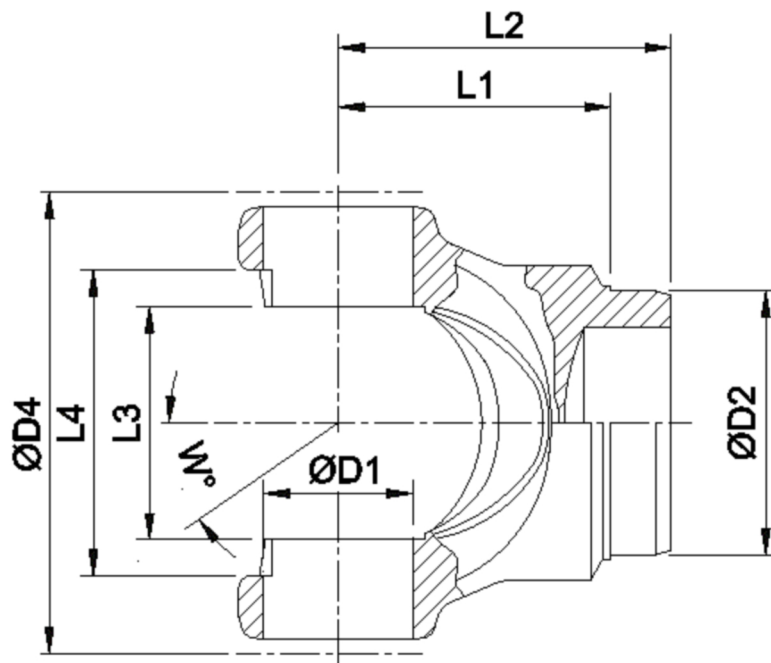

Artikelnummer identification code	0450080-6	Fotos und Bilder dienen nur der Veranschaulichung. Abweichungen in Farbe und Form sind möglich! Photos and figures are for illustration onla. Colour and design ist not guaranteed.
--------------------------------------	------------------	--

Schweisszapfen RA=130,2 / L1=145	tube yoke tc=130,2 / L1=145
----------------------------------	-----------------------------

für KR 68x89	for UJ 68x89
--------------	--------------

Gewicht: 10,000 kg

D1	68,00	L1	145,00	W	22°
D2	130,20	L3	89,00		