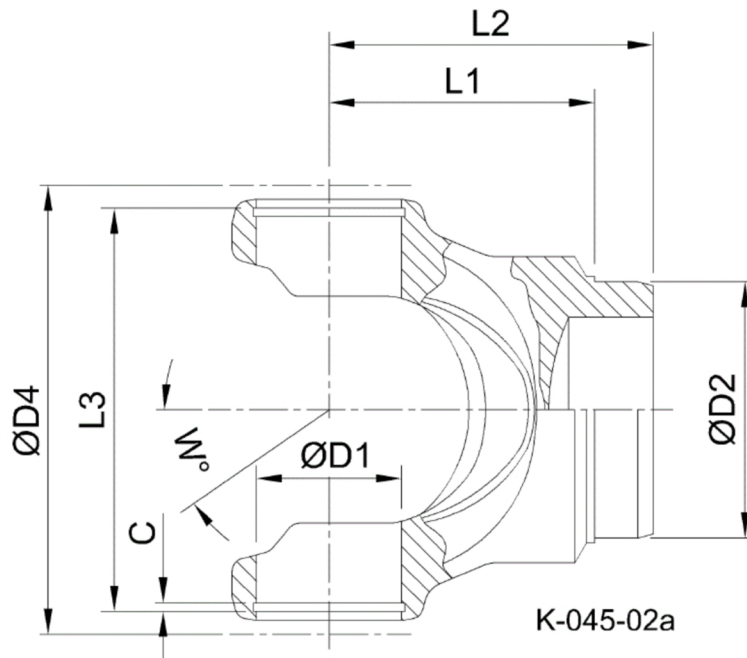

Artikelnummer identification code	<h1>0450072</h1>	Fotos und Bilder dienen nur der Veranschaulichung. Abweichungen in Farbe und Form sind möglich! Photos and figures are for illustration onla. Colour and design ist not guaranteed.
Schweisszapfen / RA=73,3 / L1=45		tube yoke / tc=73,3 / L1=45
für KR 30,2x81,8		for UJ 30,2x81,8

Gewicht: 1,300 kg

D1	30,20	L1	45,00	W	25°
D2	73,30	L3	84,70		