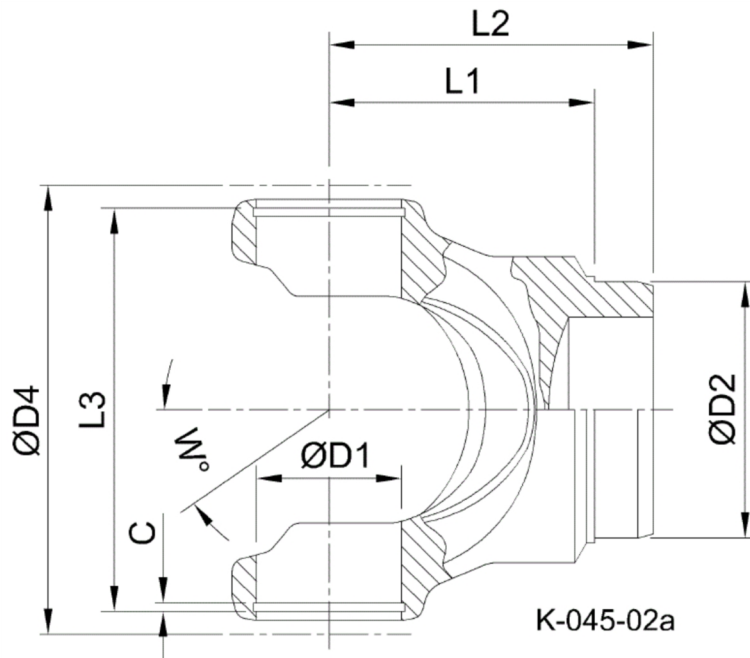

Artikelnummer identification code	<h1>0450063-3</h1>	Fotos und Bilder dienen nur der Veranschaulichung. Abweichungen in Farbe und Form sind möglich! Photos and figures are for illustration onla. Colour and design ist not guaranteed.
Schweisszapfen RA=114,2 / L1=87 für KR 47,6x135,1	tube yoke tc=114,2 / L1=87 for UJ 47,6x135,1	

Gewicht: 4,000 kg

D1	47,60	L1	87,00	W	27°
D2	114,20				