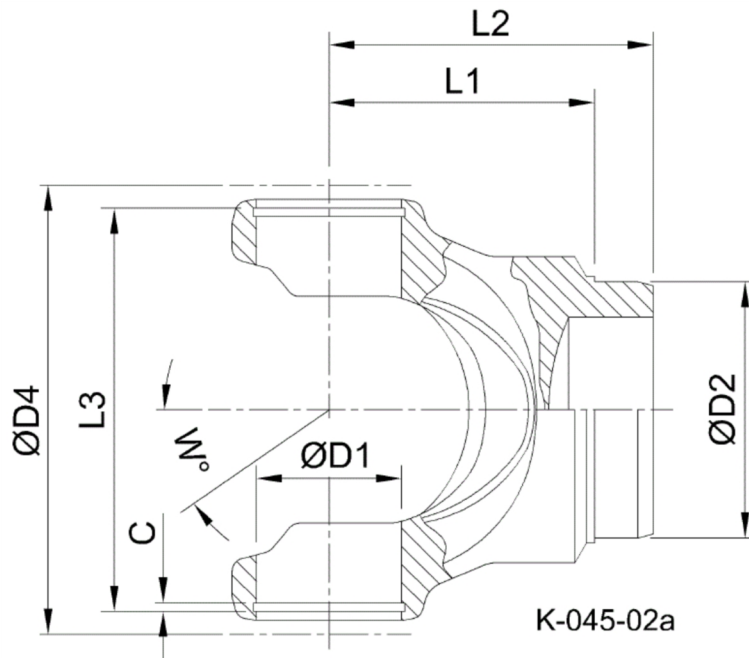

Artikelnummer identification code	<h1>0450063-3</h1>	Fotos und Bilder dienen nur der Veranschaulichung. Abweichungen in Farbe und Form sind möglich! Photos and figures are for illustration onla. Colour and design ist not guaranteed.
Schweisszapfen RA=114,2 / L1=87 für KR 47,6x135,1	tube yoke tc=114,2 / L1=87 for UJ 47,6x135,1	

Gewicht: 4,000 kg

D1	47,60	L1	87,00	W	27°
D2	114,20				