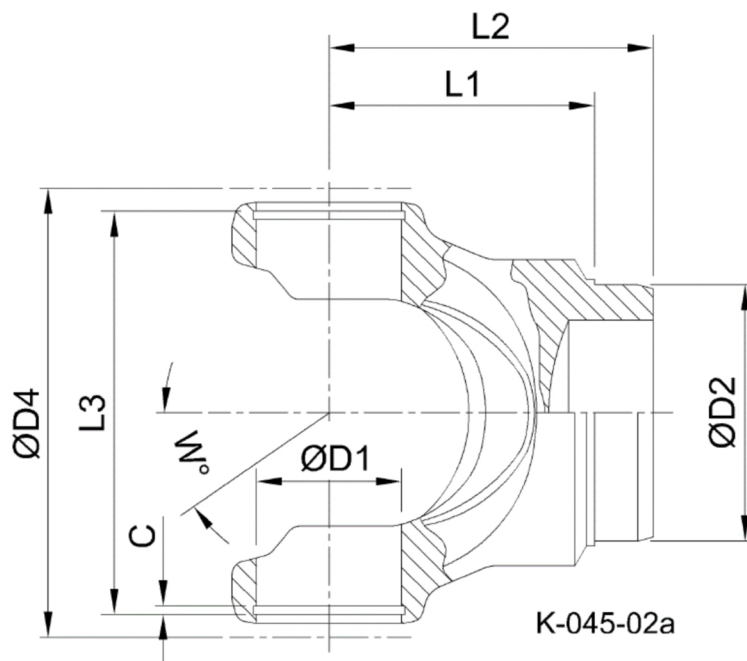

Artikelnummer identification code	<h1>0450059-3</h1>	Fotos und Bilder dienen nur der Veranschaulichung. Abweichungen in Farbe und Form sind möglich! Photos and figures are for illustration onla. Colour and design ist not guaranteed.
Schweisszapfen RA=91,3 / L1=100		tube yoke tc=91,3 / L1=102
für KR 47,6x135,1		for UJ 47,6x135,1

Gewicht: 4,250 kg

D1	47,60	L1	100,00	W	44°
D2	91,30	L3	138,60		