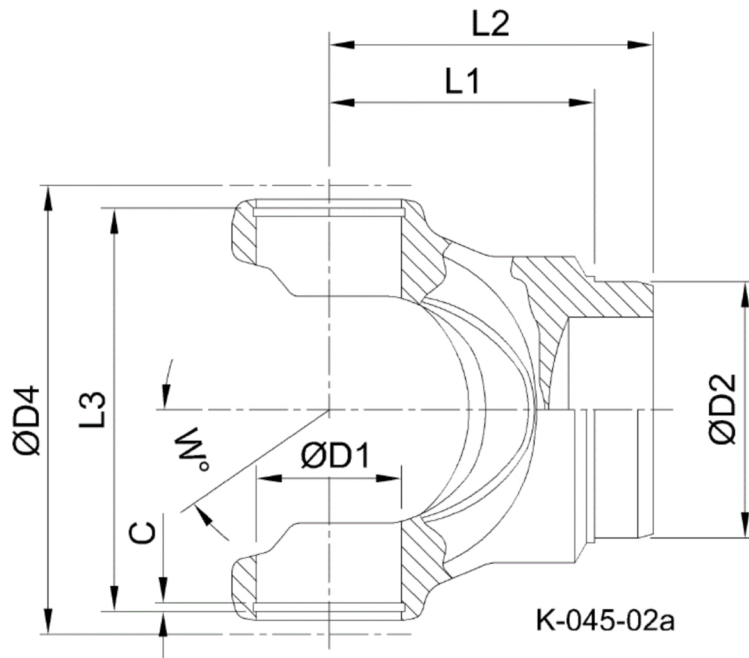

Artikelnummer identification code	<h1>0450047-6</h1>	Fotos und Bilder dienen nur der Veranschaulichung. Abweichungen in Farbe und Form sind möglich! Photos and figures are for illustration onla. Colour and design ist not guaranteed.
Schweisszapfen RA=73,4 / L1=75		tube yoke tc=73,4 / L1=75
für KR 42x104,5		for UJ 42x104,5

Gewicht: 2,640 kg

D1	42,00	L1	75,00	W	35°
D2	73,40	L3	107,90		