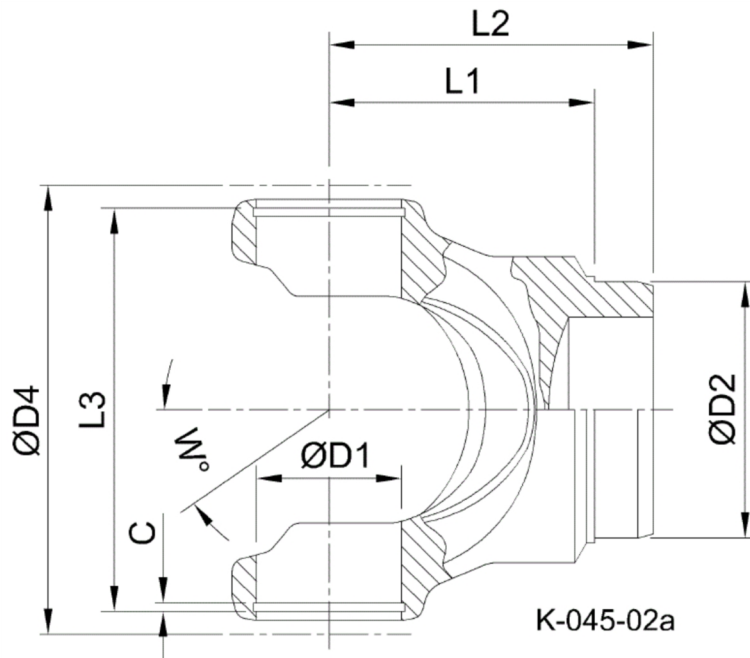

Artikelnummer identification code	<h1>0450045</h1>	Fotos und Bilder dienen nur der Veranschaulichung. Abweichungen in Farbe und Form sind möglich! Photos and figures are for illustration onla. Colour and design ist not guaranteed.
Schweisszapfen Ra=44,4 / L1=50		tube yoke tc=44,4 / L1=50
für KR 34x89		for UJ 34x89

Gewicht: 0,800 kg

D1	34,00	L1	50,00	W	15°
D2	44,20	L3	92,00		