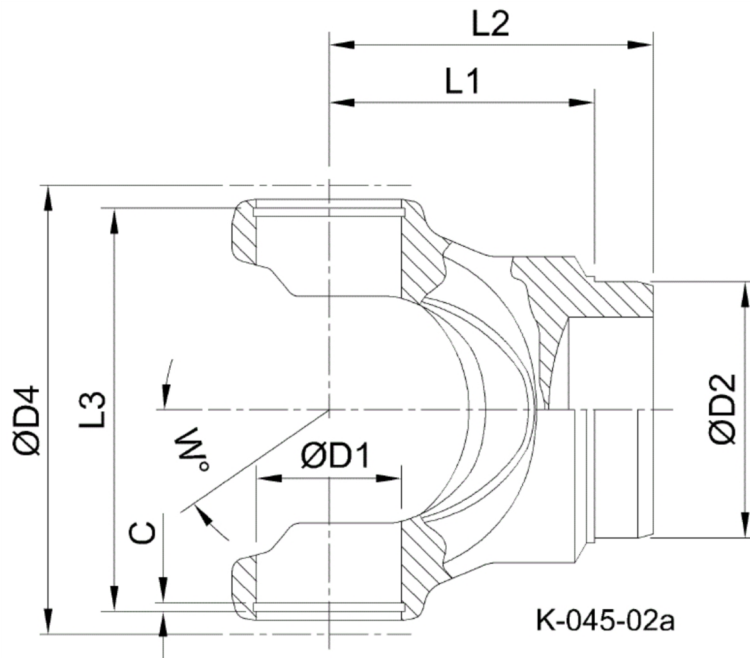

Artikelnummer identification code	<h1>0450044-1</h1>	Fotos und Bilder dienen nur der Veranschaulichung. Abweichungen in Farbe und Form sind möglich! Photos and figures are for illustration onla. Colour and design ist not guaranteed.
Schweisszapfen RA=75,4 / L1=85		tube yoke tc=75,4 7 L1=85
für KR 48x116,5		for UJ 48x116,5

Gewicht: 2,200 kg

D1	48,00	L1	85,00	W	35°
D2	75,40	L3	120,00		