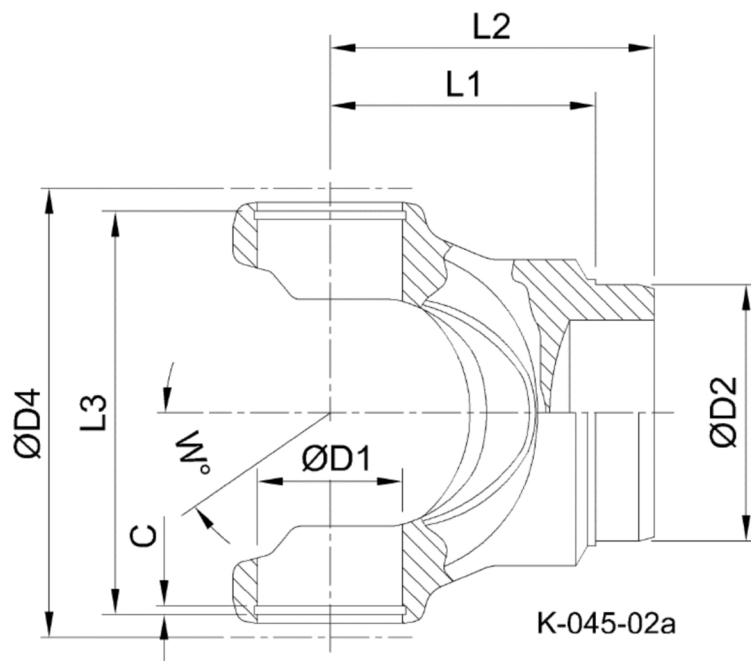

Artikelnummer identification code	<h1>0450037-1</h1>	Fotos und Bilder dienen nur der Veranschaulichung. Abweichungen in Farbe und Form sind möglich! Photos and figures are for illustration onla. Colour and design ist not guaranteed.
Schweisszapfen RA=58,7 / L1=50		tube yoke tc=58,7 / L1=50
für KR 27x74,6		for UJ 27x74,6

Gewicht: 0,600 kg

D1	27,00	L1	50,00	C	2,00	W	25°
D2	58,70	L3	77,57				