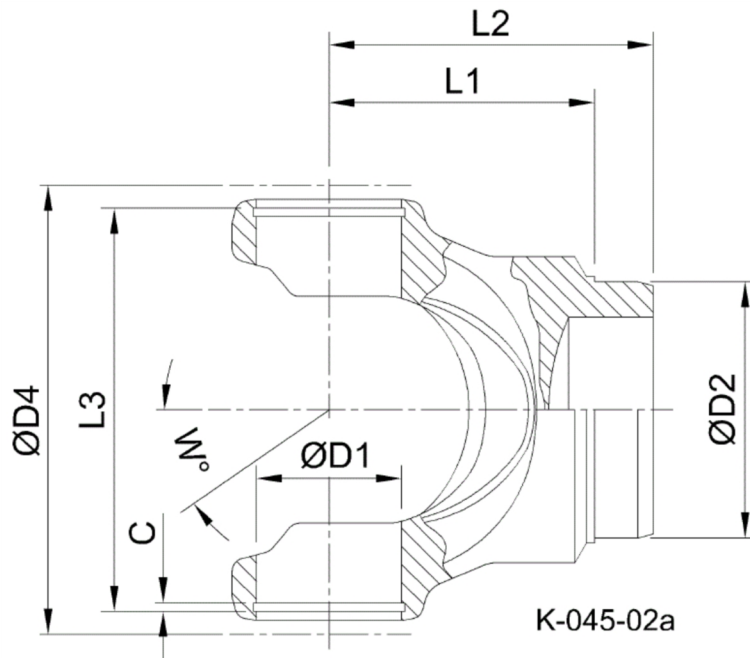

Artikelnummer identification code	<h1>0450030-4</h1>	Fotos und Bilder dienen nur der Veranschaulichung. Abweichungen in Farbe und Form sind möglich!  Photos and figures are for illustration onla. Colour and design ist not guaranteed.
Schweisszapfen RA=108,1 / L1=116		tuibe yoke tc=108,1 / L1=116
für KR 57x152		for UJ 57x152

Gewicht: 7,500 kg

D1	57,00	L1	116,00	W	25°
D2	108,10	L3	156,10		