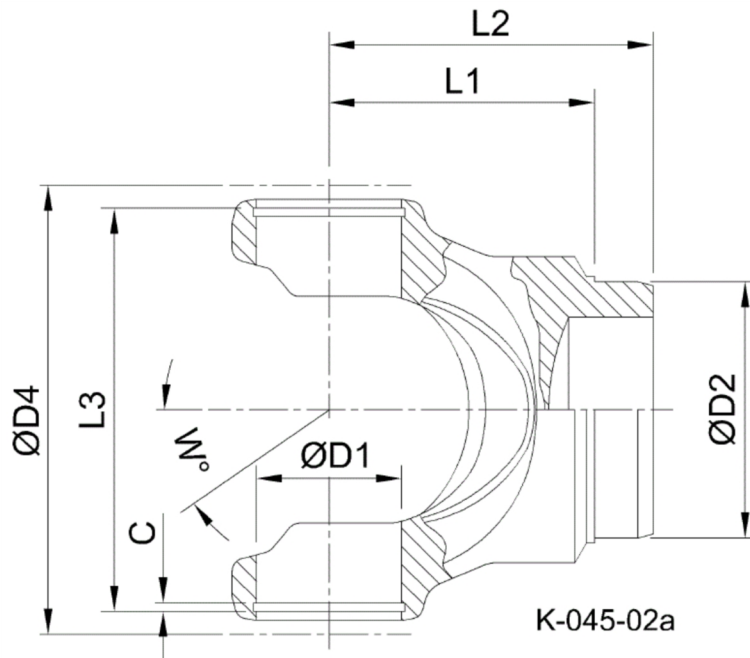

Artikelnummer identification code	<h1>0450030-4</h1>	Fotos und Bilder dienen nur der Veranschaulichung. Abweichungen in Farbe und Form sind möglich! Photos and figures are for illustration onla. Colour and design ist not guaranteed.
Schweisszapfen RA=108,1 / L1=116 für KR 57x152	tuibe yoke tc=108,1 / L1=116 for UJ 57x152	

Gewicht: 7,500 kg

D1	57,00	L1	116,00	W	25°
D2	108,10	L3	156,10		