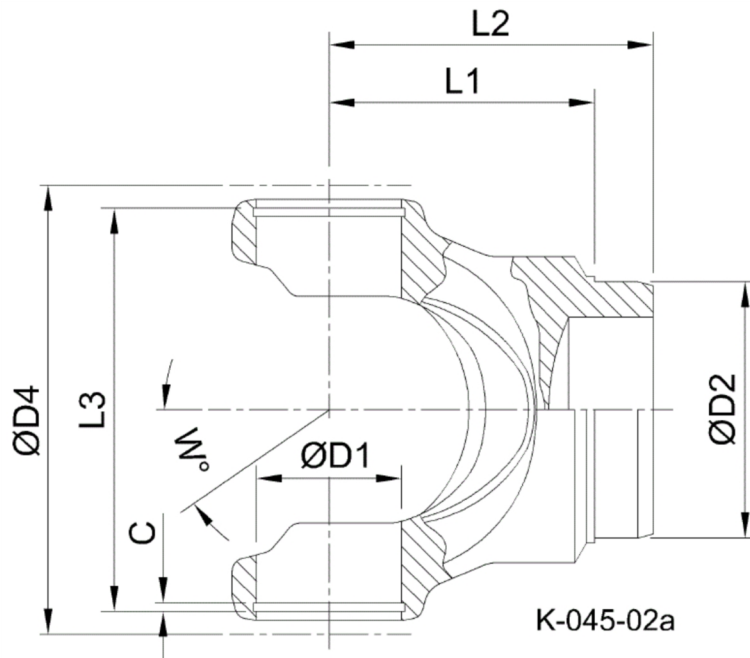

Artikelnummer identification code	<h1>0450029</h1>	Fotos und Bilder dienen nur der Veranschaulichung. Abweichungen in Farbe und Form sind möglich! Photos and figures are for illustration onla. Colour and design ist not guaranteed.
Schweisszapfen RA52,25 / L1=65		tube yoke tc=52,25 / L1=65
für KR 35x97		for UJ 35x97

Gewicht: 1,410 kg

D1	35,00	L1	65,00	W	35°
D2	52,25	L3	100,00		