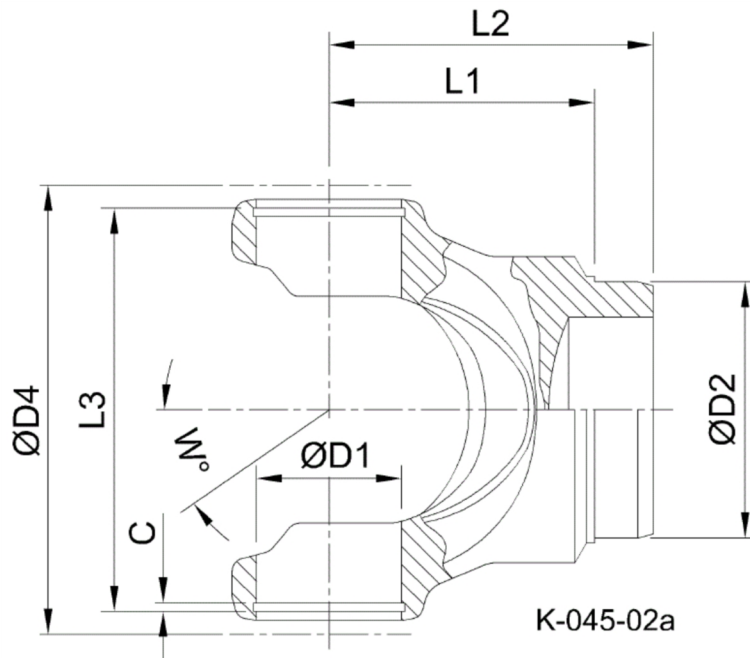

Artikelnummer identification code	<h1>0450014-1</h1>	Fotos und Bilder dienen nur der Veranschaulichung. Abweichungen in Farbe und Form sind möglich!  Photos and figures are for illustration onla. Colour and design ist not guaranteed.
Schweisszapfen RA=112,4 / L1=97 für KR 52x147,2	tube yoke tc=112,4 / L1=97 for UJ 52x147,2	

Gewicht: 5,000 kg

D1	52,00	L1	97,00	W	25°
D2	112,40	L3	151,00		