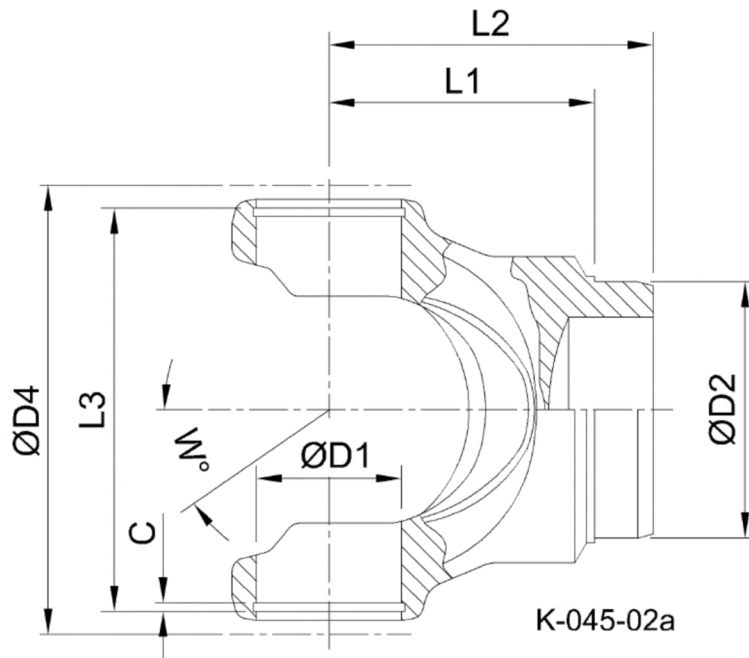

Artikelnummer identification code	<h1>0450014-1</h1>	Fotos und Bilder dienen nur der Veranschaulichung. Abweichungen in Farbe und Form sind möglich! Photos and figures are for illustration onla. Colour and design ist not guaranteed.
Schweisszapfen RA=112,4 / L1=97		tube yoke tc=112,4 / L1=97
für KR 52x147,2		for UJ 52x147,2

Gewicht: 5,000 kg

D1	52,00	L1	97,00	W	25°
D2	112,40	L3	151,00		