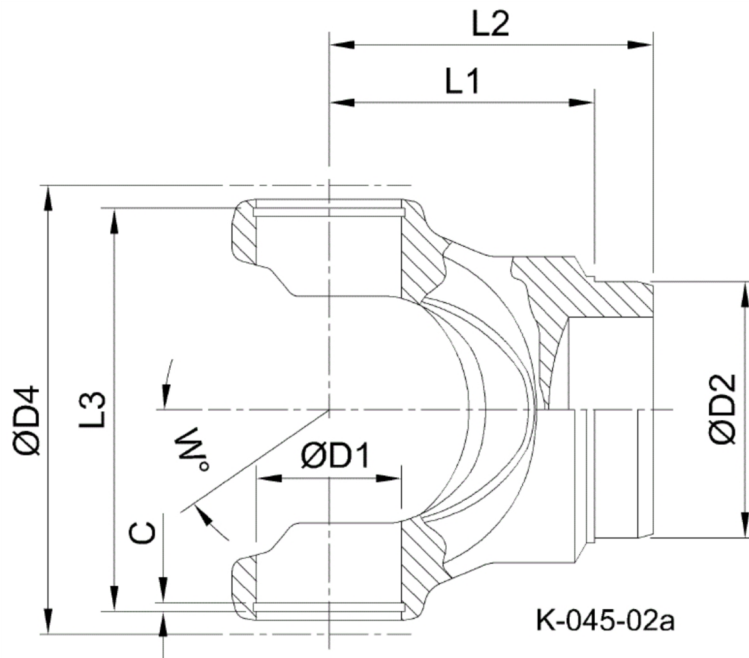

Artikelnummer identification code	0450009-1	Fotos und Bilder dienen nur der Veranschaulichung. Abweichungen in Farbe und Form sind möglich! Photos and figures are for illustration onla. Colour and design ist not guaranteed.
Schweisszapfen RA=112,4 / L1=108		tube yoke tc=112,4 / L1=108
für KR 52X147,2		for UJ 52x147,2

Gewicht: 4,500 kg

D1	52,00	L1	108,00	W	44°
D2	112,40	L3	151,00		
D6	52,00				