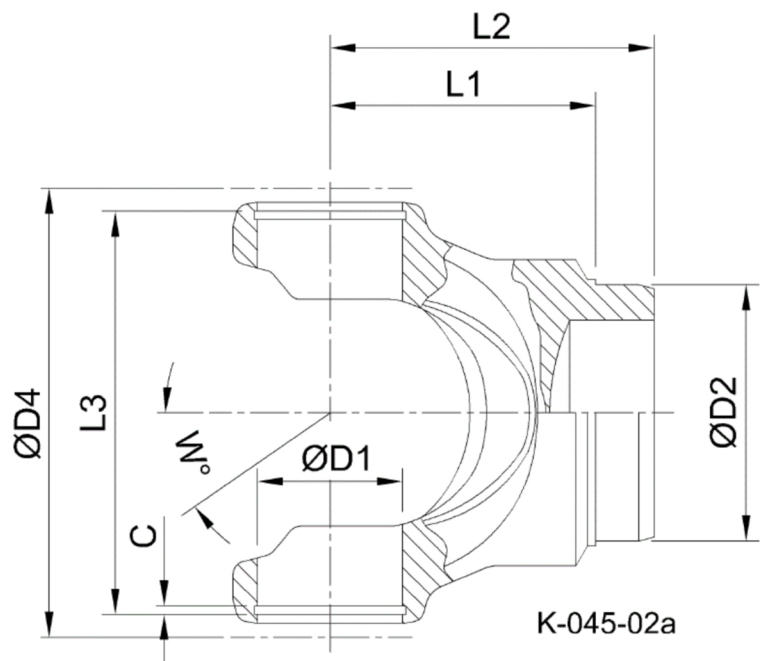

Artikelnummer identification code	<b>0450003</b>	Fotos und Bilder dienen nur der Veranschaulichung. Abweichungen in Farbe und Form sind möglich!  Photos and figures are for illustration onla. Colour and design ist not guaranteed.
--------------------------------------	----------------	--

Schweisszapfen RA=36 / L1=46	tube yoke tc=36 / L1=46
------------------------------	-------------------------

für KR 22x58	for UJ 22x58
--------------	--------------

Gewicht: 0,430 kg

D1	22,00	L1	46,00	C	2,00	W	30°
D2	36,20	L3	60,00				
D4	64,00						