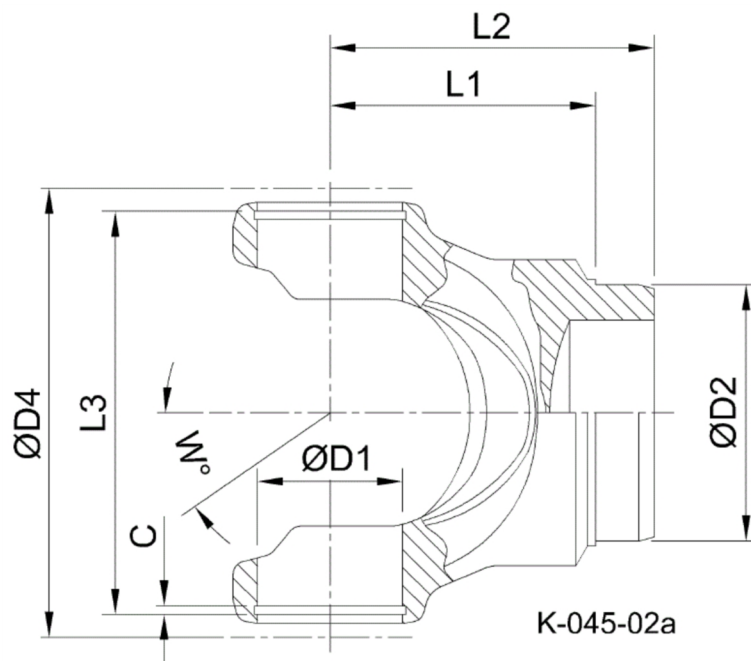

Artikelnummer identification code	<h1>0450003</h1>	Fotos und Bilder dienen nur der Veranschaulichung. Abweichungen in Farbe und Form sind möglich! Photos and figures are for illustration onla. Colour and design ist not guaranteed.
Schweißzapfen RA=36 / L1=46 für KR 22x58	tube yoke tc=36 / L1=46 for UJ 22x58	

Gewicht: 0,430 kg

D1	22,00	L1	46,00	C	2,00	W	30°
D2	36,20	L3	60,00				
D4	64,00						