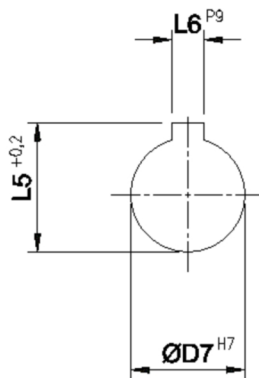

Artikelnummer identification code	<h1>0400490</h1>	Fotos und Bilder dienen nur der Veranschaulichung. Abweichungen in Farbe und Form sind möglich! Photos and figures are for illustration onla. Colour and design ist not guaranteed.
AFL-STD 225/8-16-110H7-28P9-2xM20 / L1=170		AFL-STD 225/8-16-110H7-28P9-2xM20 / L1=170

K-040-03b

Gewicht: 18,600 kg

D1	225,00	L1	170,00	G1	M20
D2	196,00	L6	28,00		
D3	16,00				
D4	140,00				
D7	110,00				