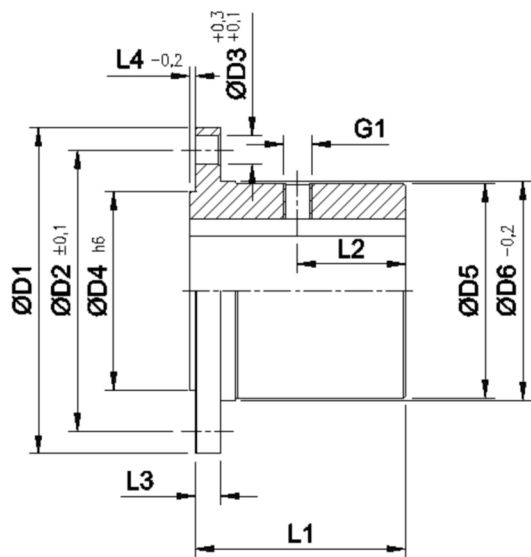

Artikelnummer identification code	<h1>0400490</h1>	Fotos und Bilder dienen nur der Veranschaulichung. Abweichungen in Farbe und Form sind möglich! Photos and figures are for illustration onla. Colour and design ist not guaranteed.
AFL-STD 225/8-16-110H7-28P9-2xM20 / L1=170		AFL-STD 225/8-16-110H7-28P9-2xM20 / L1=170

K-040-03b

Gewicht: 18,600 kg

D1	225,00	L1	170,00	G1	M20
D2	196,00	L6	28,00		
D3	16,00				
D4	140,00				
D7	110,00				