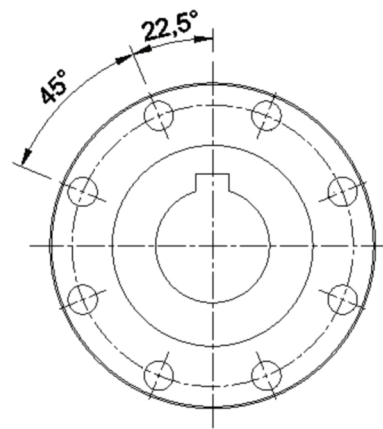

Artikelnummer identification code	<h1>0400490</h1>	Fotos und Bilder dienen nur der Veranschaulichung. Abweichungen in Farbe und Form sind möglich! Photos and figures are for illustration onla. Colour and design ist not guaranteed.
AFL-STD 225/8-16-110H7-28P9-2xM20 / L1=170		AFL-STD 225/8-16-110H7-28P9-2xM20 / L1=170

K-040-03b

Gewicht: 18,600 kg

D1	225,00	L1	170,00	G1	M20
D2	196,00	L6	28,00		
D3	16,00				
D4	140,00				
D7	110,00				