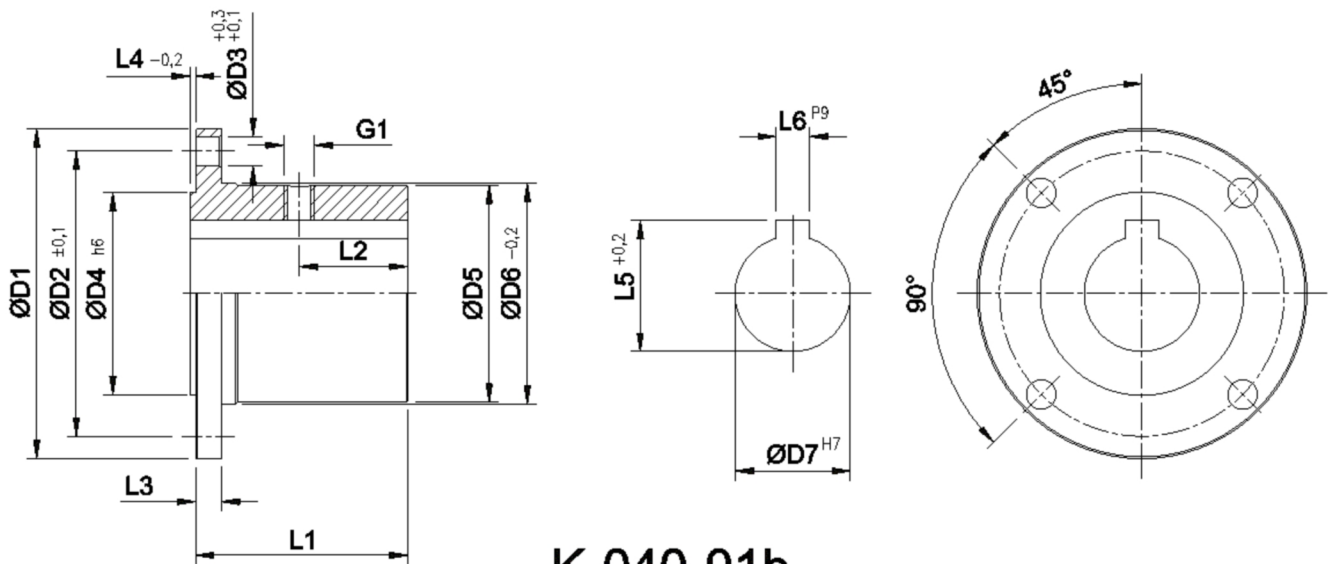

Artikelnummer identification code	<b>0400371</b>	Fotos und Bilder dienen nur der Veranschaulichung. Abweichungen in Farbe und Form sind möglich!  Photos and figures are for illustration onla. Colour and design ist not guaranteed.
AFL-STD 58/4-5-20H7-6P9-M5 / L1=30	AFL-STD 58/4-5-20H7-6P9-M5 / L1=30	

**K-040-01b**

Gewicht: 0,000 kg

D1	58,00	L1	30,00	G1	M5
D2	47,00	L6	6,00		
D3	5,00				
D4	30,00				
D7	20,00				