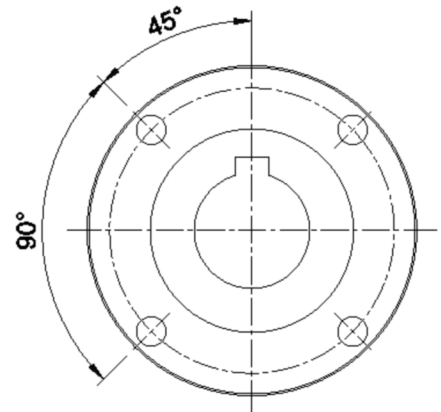

Artikelnummer identification code	0400109	Fotos und Bilder dienen nur der Veranschaulichung. Abweichungen in Farbe und Form sind möglich! Photos and figures are for illustration onla. Colour and design ist not guaranteed.
AFL 120/8-10-60H7	AFL-STD 65/4-6-25H7-8P9-M6 / L1=44,4	
mit Nut nach DIN / Lg.: 85mm		

K-040-01b

Gewicht: 0,000 kg

D1	65,00	L1	44,40	G1	M6
D2	52,00	L2	22,00		
D3	6,00	L3	5,00		
D4	35,00	L4	1,60		
D5	40,00	L5	28,30		
D6	41,80	L6	8,00		
D7	25,00				