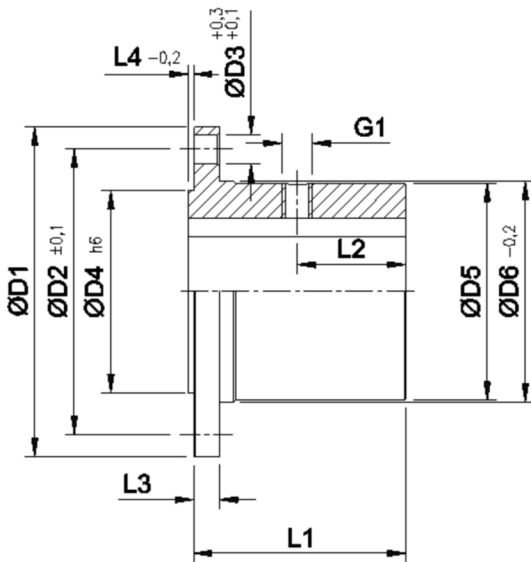

Artikelnummer identification code	0400109	Fotos und Bilder dienen nur der Veranschaulichung. Abweichungen in Farbe und Form sind möglich! Photos and figures are for illustration onla. Colour and design ist not guaranteed.
AFL 120/8-10-60H7	AFL-STD 65/4-6-25H7-8P9-M6 / L1=44,4	
mit Nut nach DIN / Lg.: 85mm		

K-040-01b

Gewicht: 0,000 kg

D1	65,00	L1	44,40	G1	M6
D2	52,00	L2	22,00		
D3	6,00	L3	5,00		
D4	35,00	L4	1,60		
D5	40,00	L5	28,30		
D6	41,80	L6	8,00		
D7	25,00				