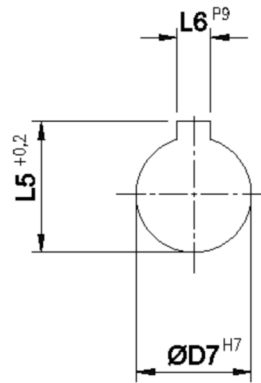

Artikelnummer identification code	0400109	Fotos und Bilder dienen nur der Veranschaulichung. Abweichungen in Farbe und Form sind möglich! Photos and figures are for illustration onla. Colour and design ist not guaranteed.
AFL 120/8-10-60H7	AFL-STD 65/4-6-25H7-8P9-M6 / L1=44,4	
mit Nut nach DIN / Lg.: 85mm		

K-040-01b

Gewicht: 0,000 kg

D1	65,00	L1	44,40	G1	M6
D2	52,00	L2	22,00		
D3	6,00	L3	5,00		
D4	35,00	L4	1,60		
D5	40,00	L5	28,30		
D6	41,80	L6	8,00		
D7	25,00				